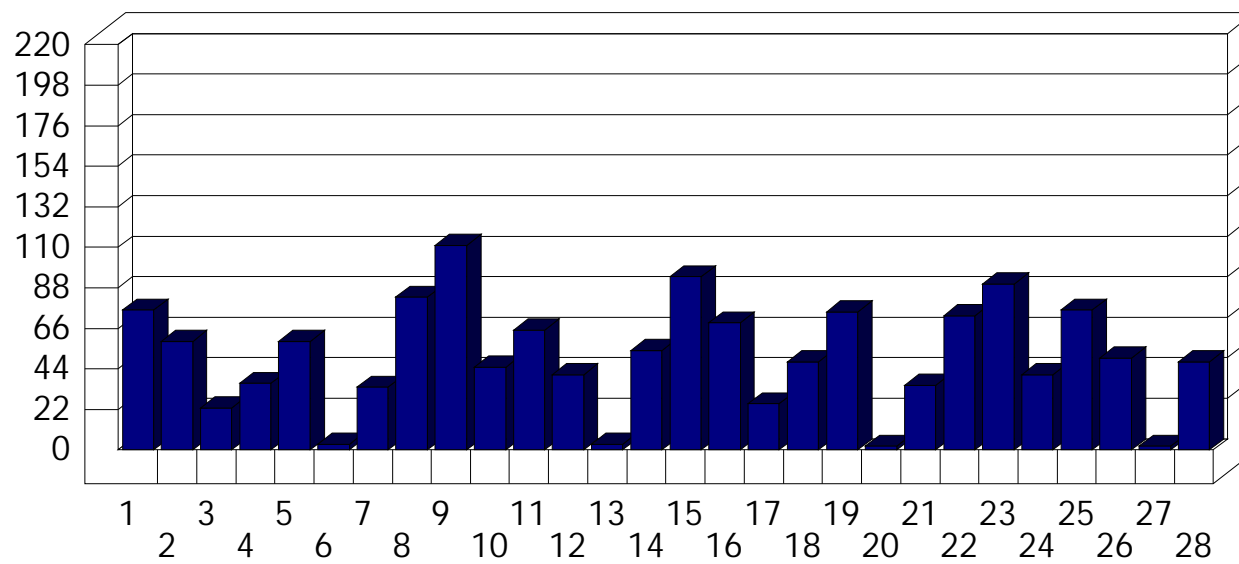

Lainate

Dati di affluenza FEBBRAIO 2011 Presenze record