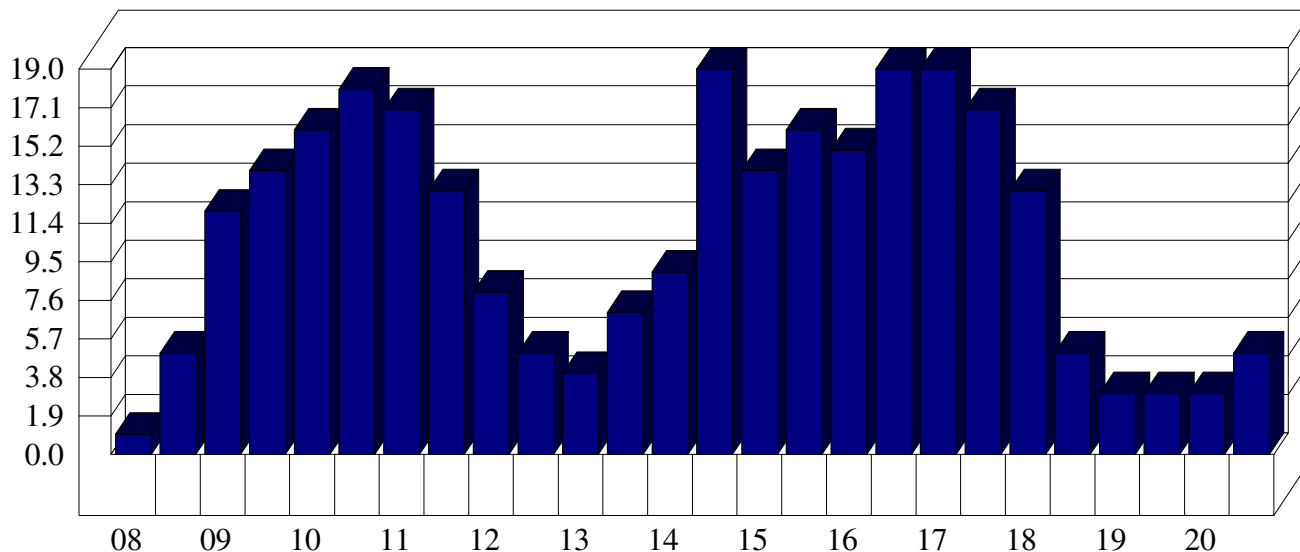

Lainate

Affluenza per fascia oraria ANNO 2009 Media entrati Lainate