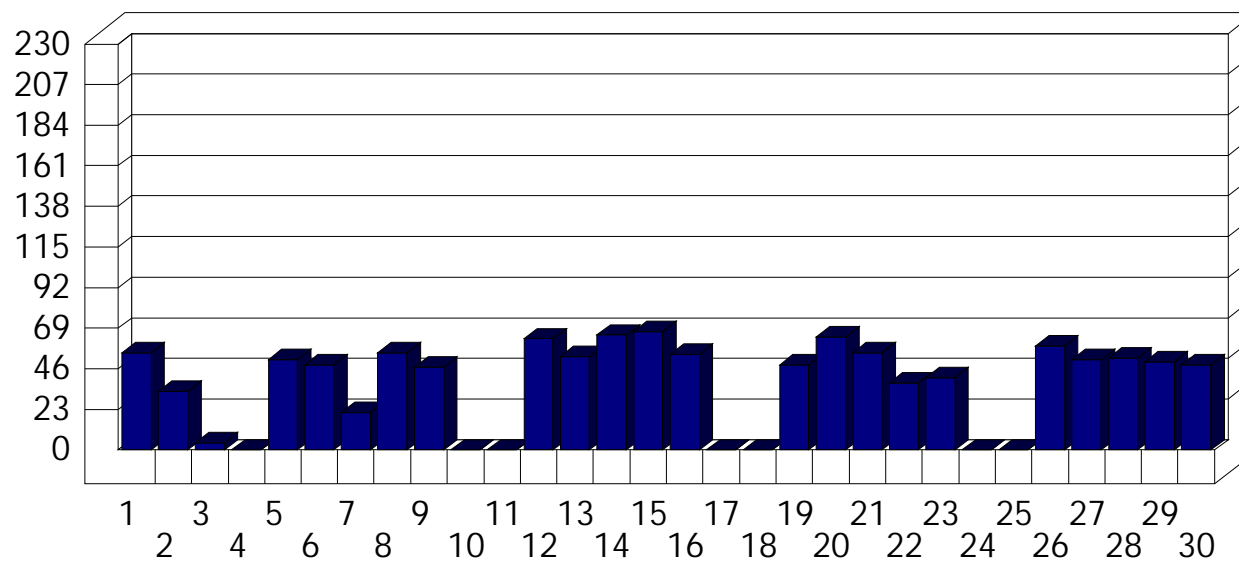

Cinisello-MM

Dati di affluenza SETTEMBRE 2011 Tot. entrati Cinisello-MM