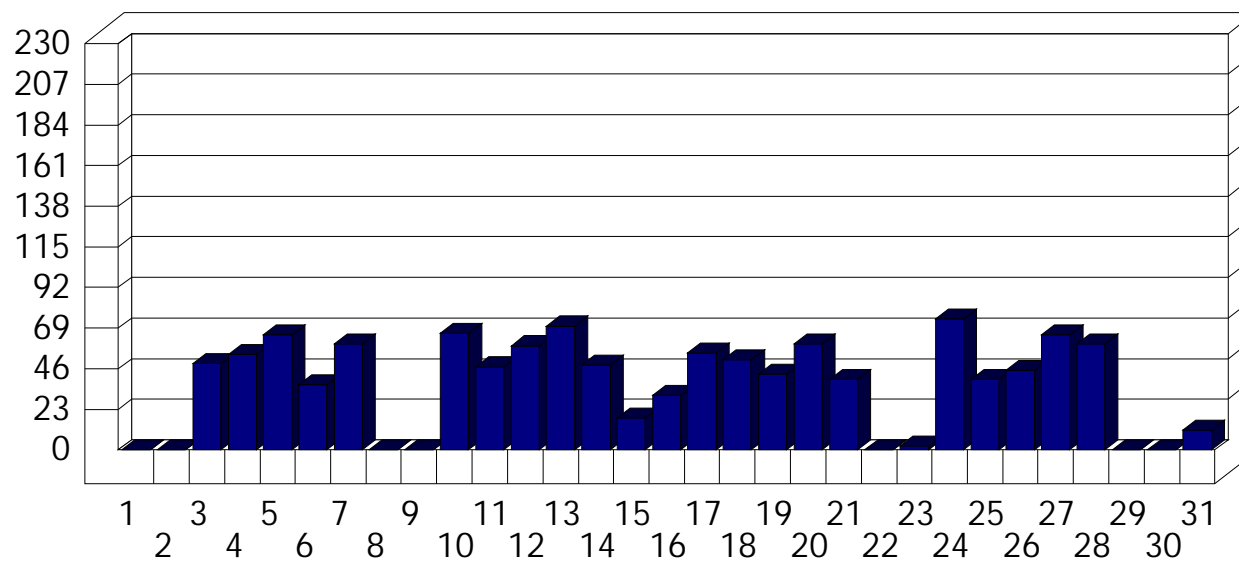

Cinisello-MM

Dati di affluenza OTTOBRE 2011 Tot. entrati Cinisello-MM