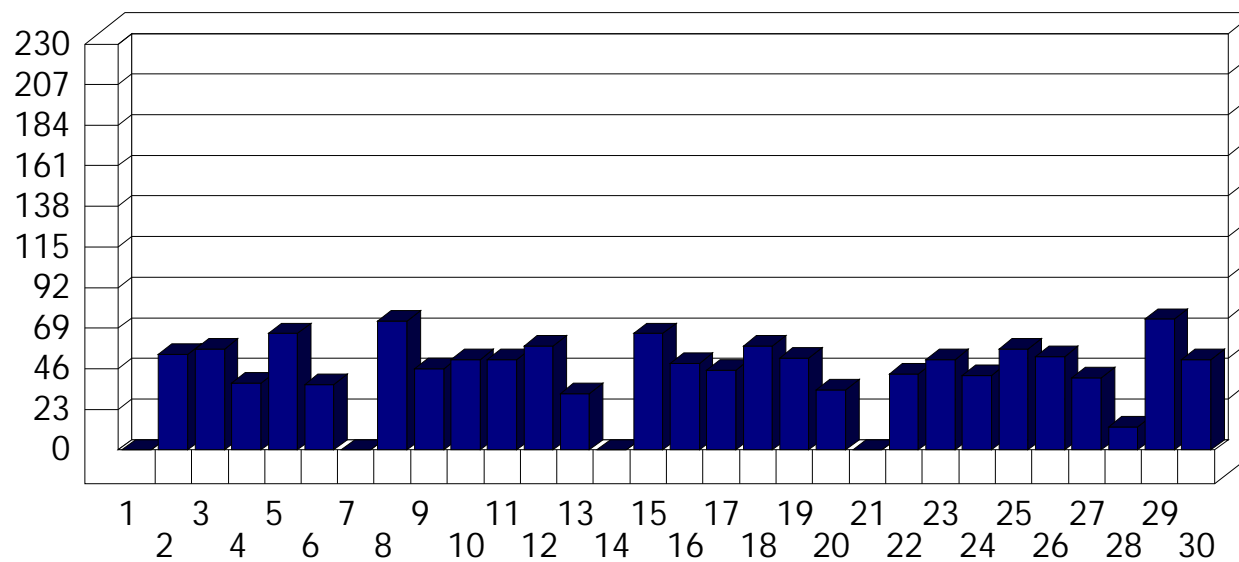

Cinisello-MM

Dati di affluenza NOVEMBRE 2010 Tot. entrati Cinisello-MM