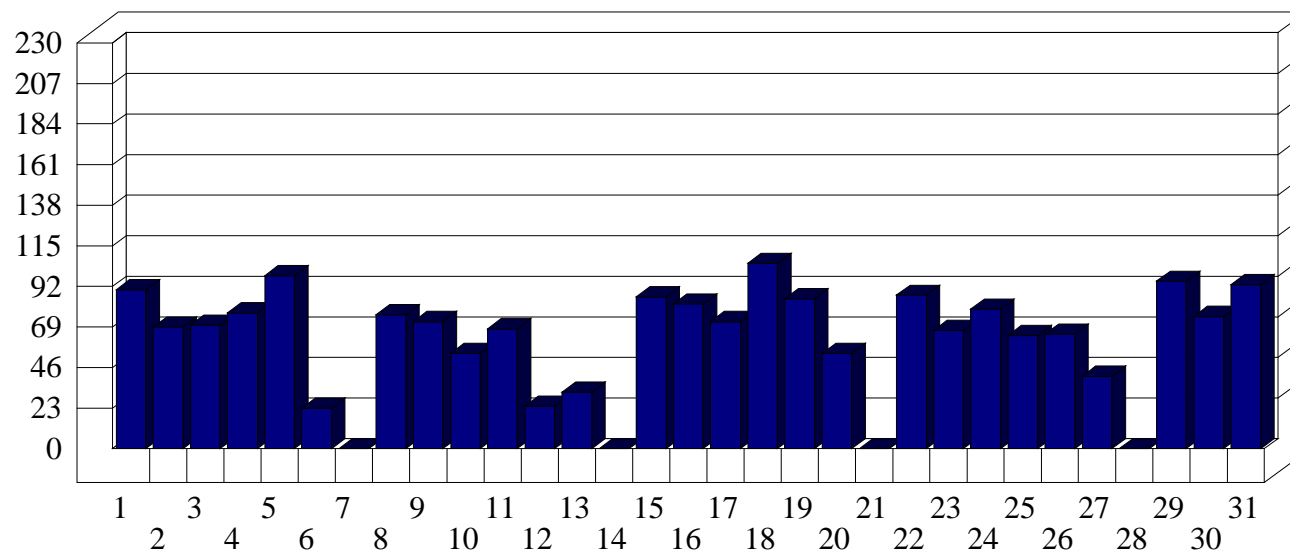

Cinisello-MM

Dati di affluenza MARZO 2010 Tot. entrati Cinisello-MM