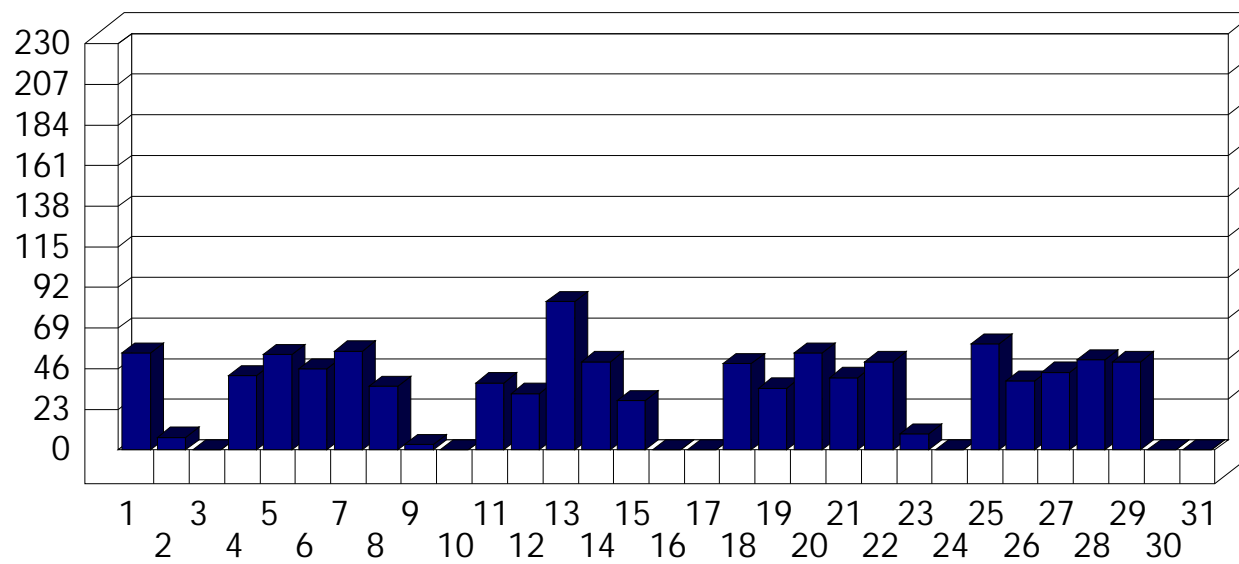

Cinisello-MM

Dati di affluenza LUGLIO 2011 Tot. entrati Cinisello-MM