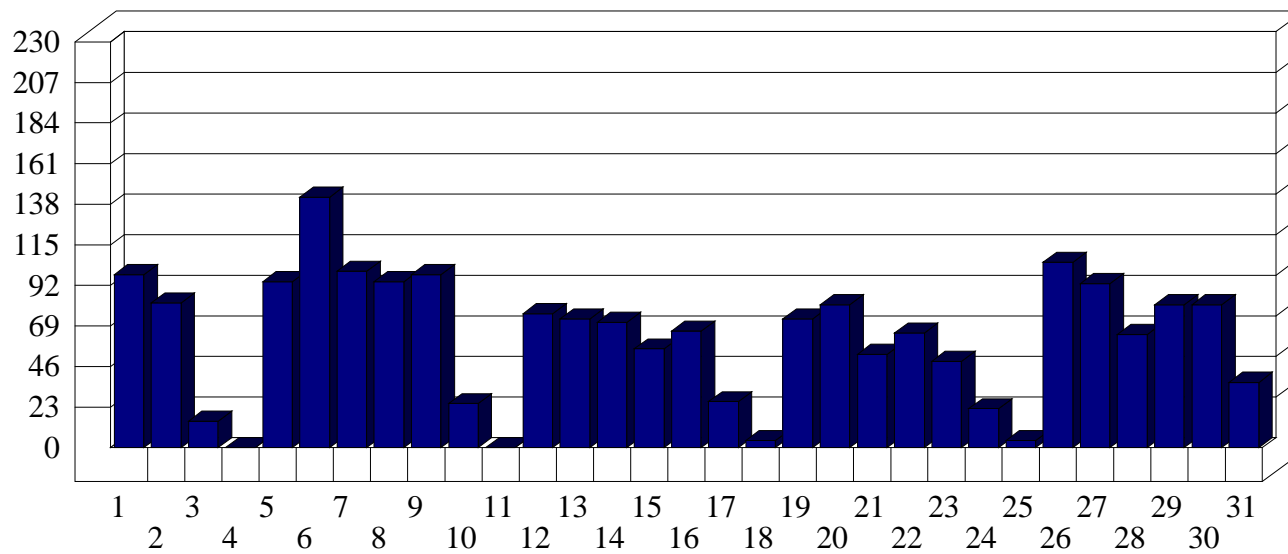

Cinisello-MM

Dati di affluenza LUGLIO 2010 Tot. entrati Cinisello-MM