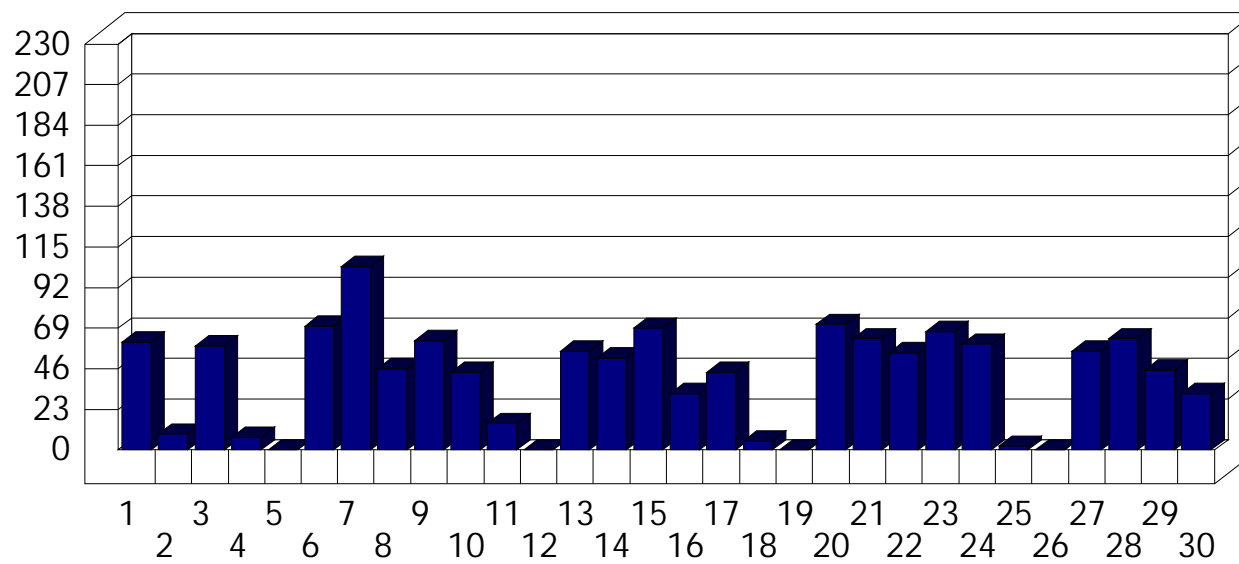

Cinisello-MM

Dati di affluenza GIUGNO 2011 Tot. entrati Cinisello-MM