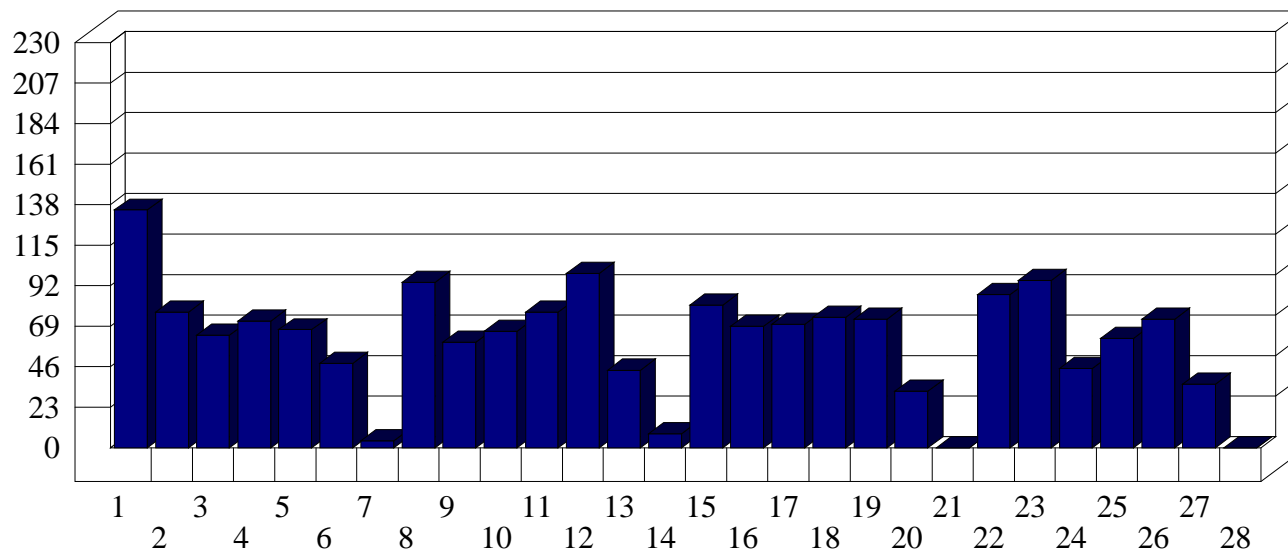

Cinisello-MM

Dati di affluenza FEBBRAIO 2010 Tot. entrati Cinisello-MM