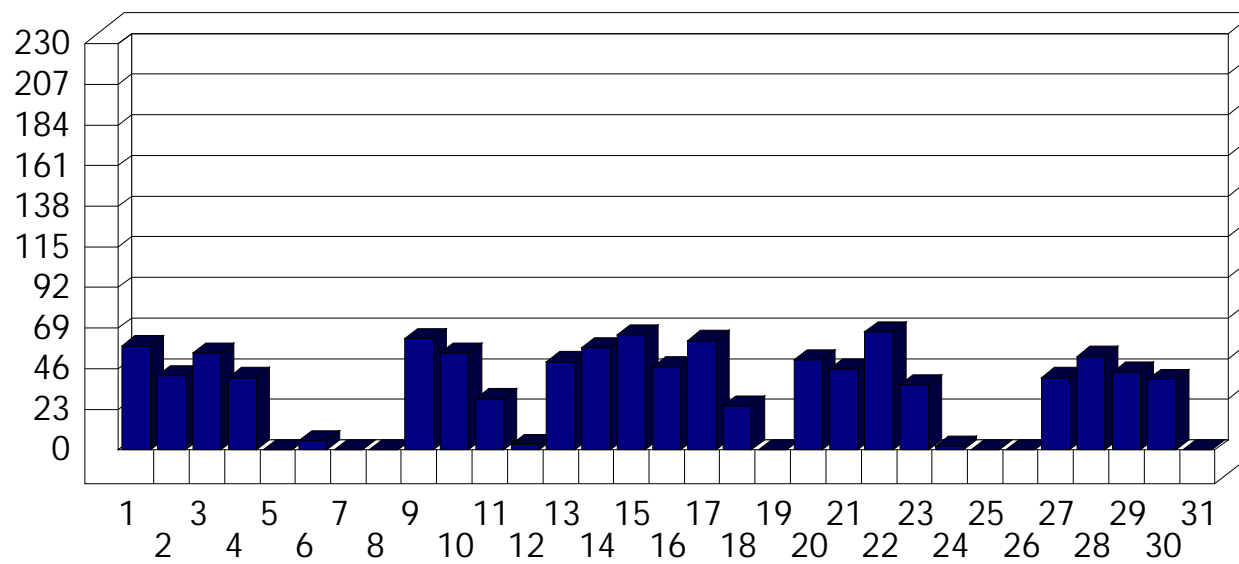

Cinisello-MM

Dati di affluenza DICEMBRE 2010 Tot. entrati Cinisello-MM