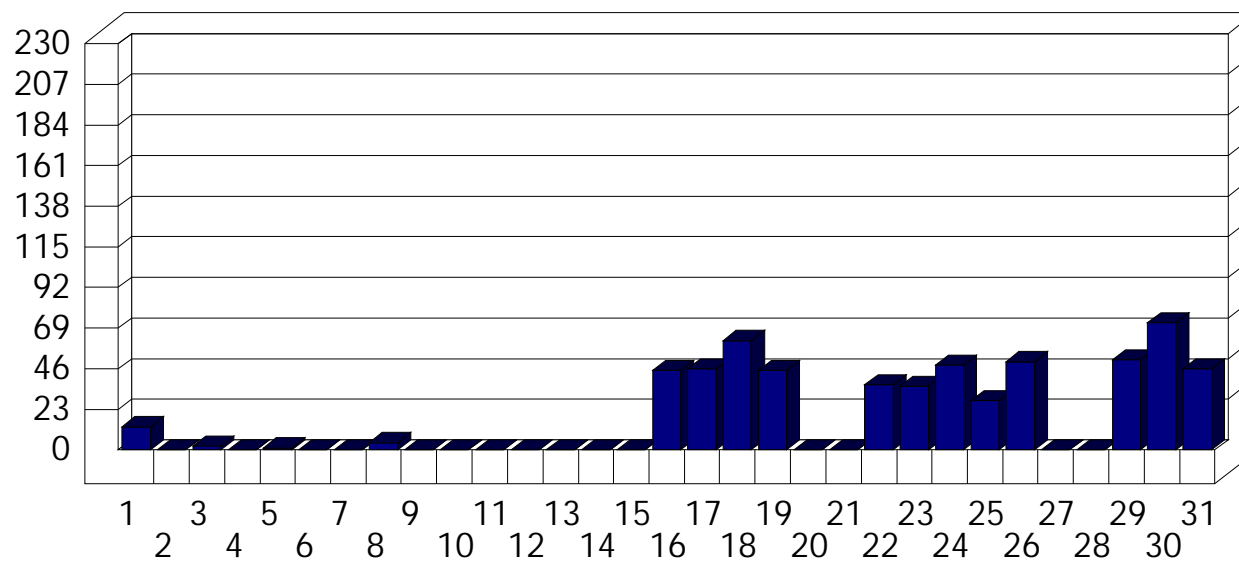

Cinisello-MM

Dati di affluenza AGOSTO 2011 Tot. entrati Cinisello-MM