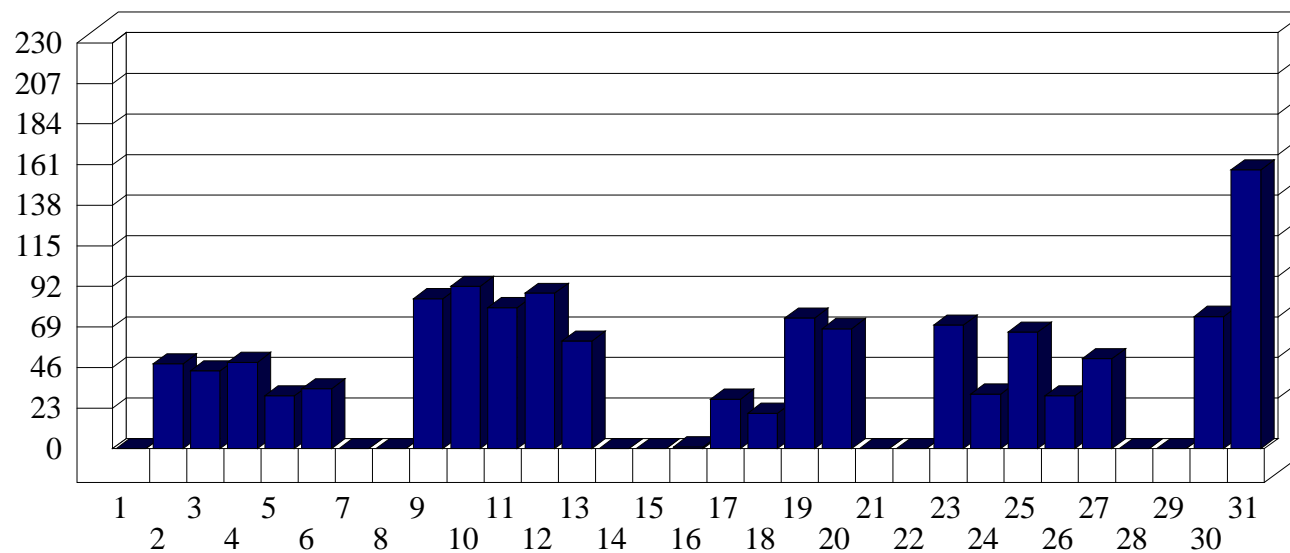

Cinisello-MM

Dati di affluenza AGOSTO 2010 Tot. entrati Cinisello-MM