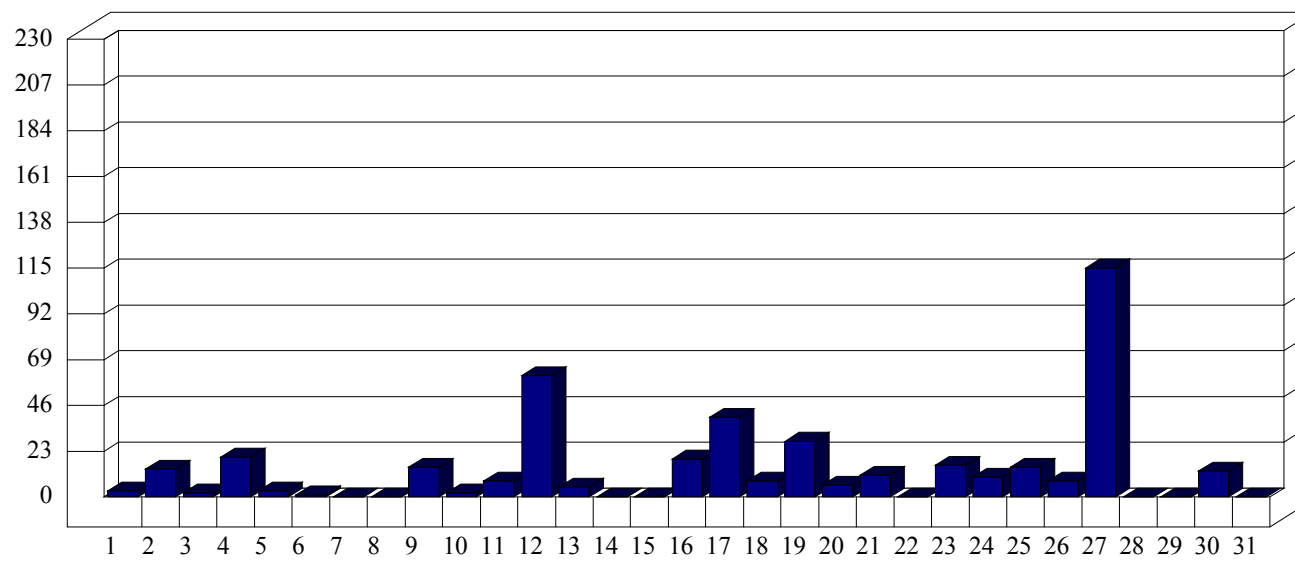

Cinisello-MM

Dati di affluenza LUGLIO 2012 Tot. entrati Cinisello-MM