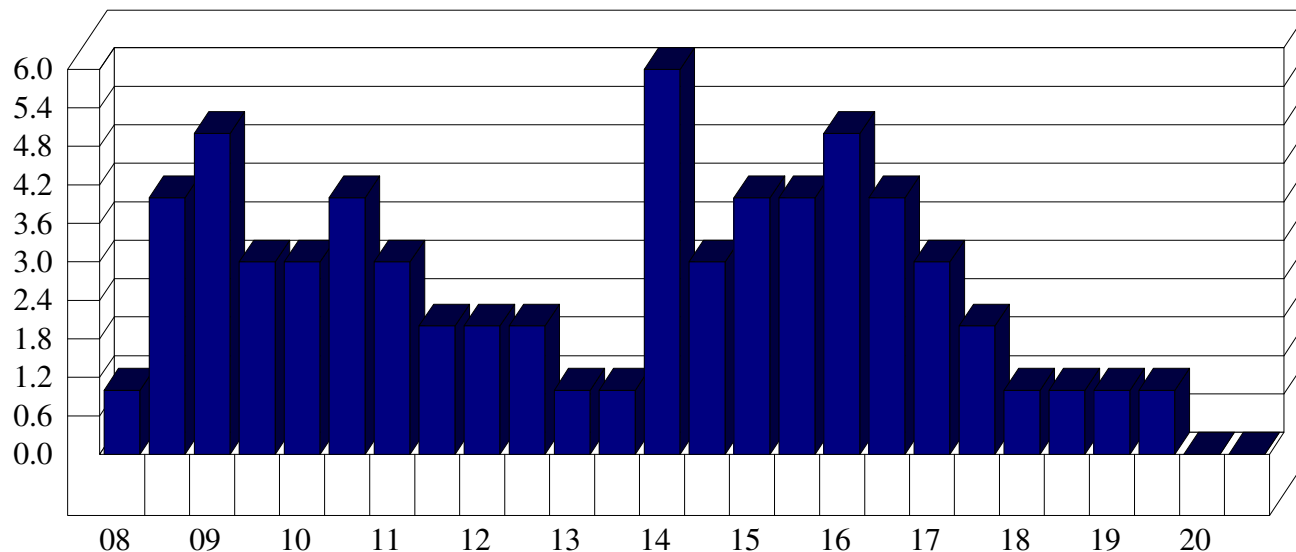

Cinisello-MM

Affluenza per fascia oraria ANNO 2009 Media entrati Cinisello-MM