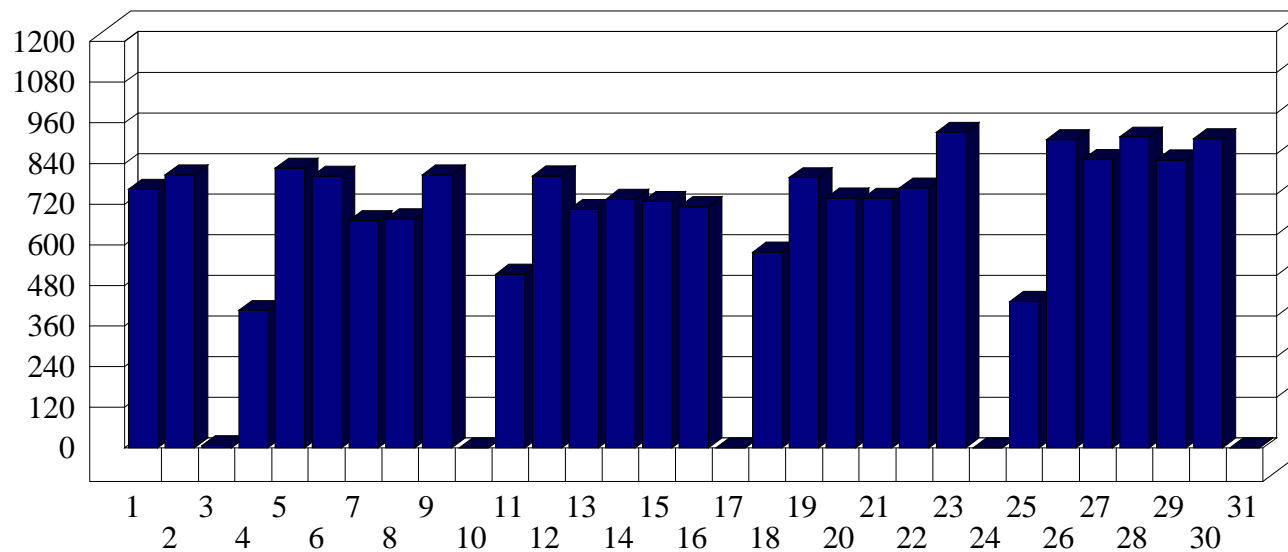

Cinisello-Centrale

Dati di affluenza OTTOBRE 2010 Tot. entrati Cinisello-Centrale