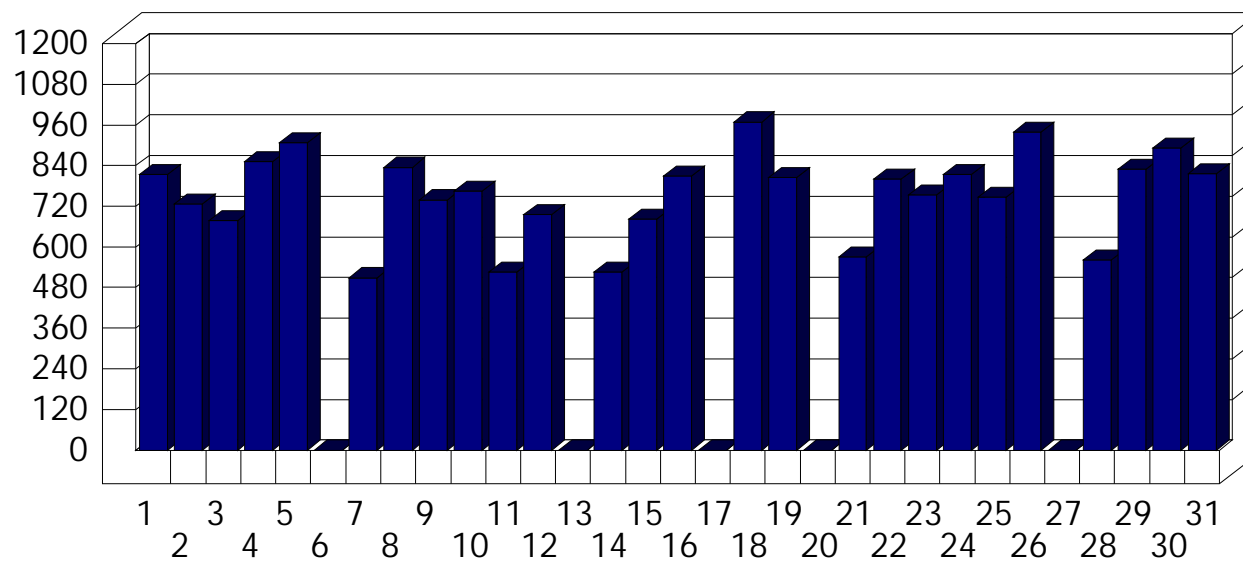

Cinisello-Centrale

Dati di affluenza MARZO 2011 Tot. entrati Cinisello-Centrale