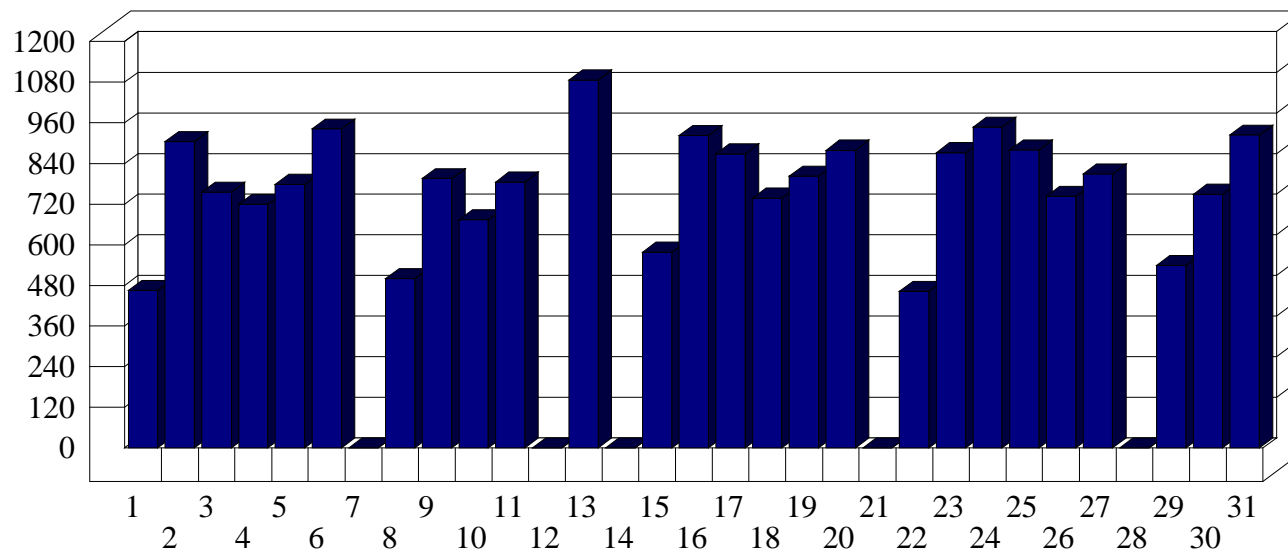

Cinisello-Centrale

Dati di affluenza MARZO 2010 Tot. entrati Cinisello-Centrale