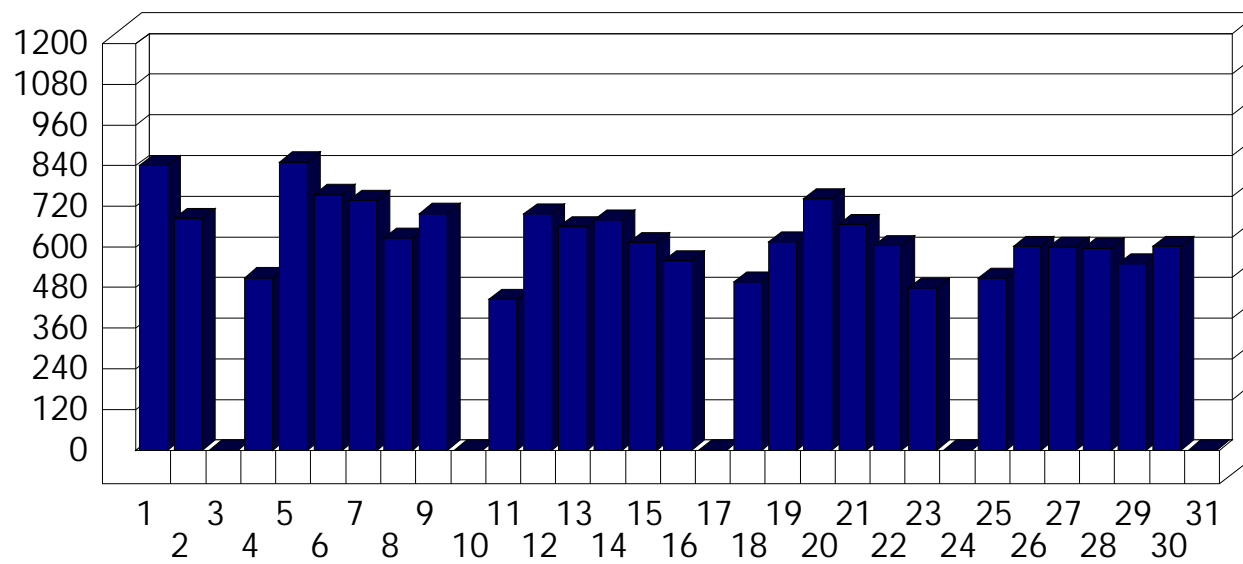

Cinisello-Centrale

Dati di affluenza LUGLIO 2011 Tot. entrati Cinisello-Centrale