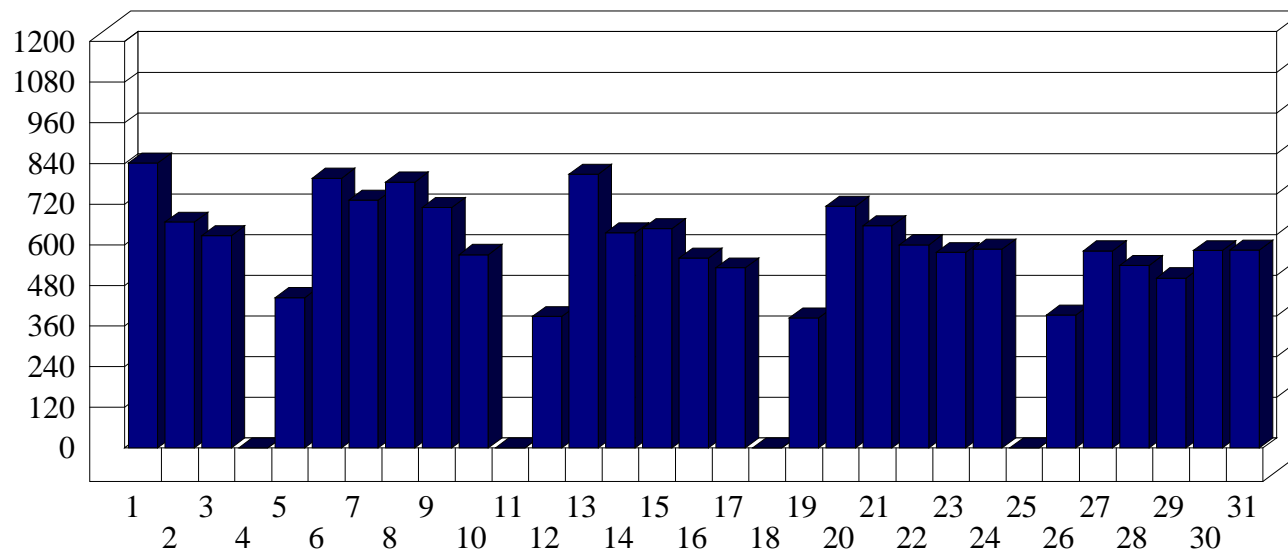

Cinisello-Centrale

Dati di affluenza LUGLIO 2010 Tot. entrati Cinisello-Centrale