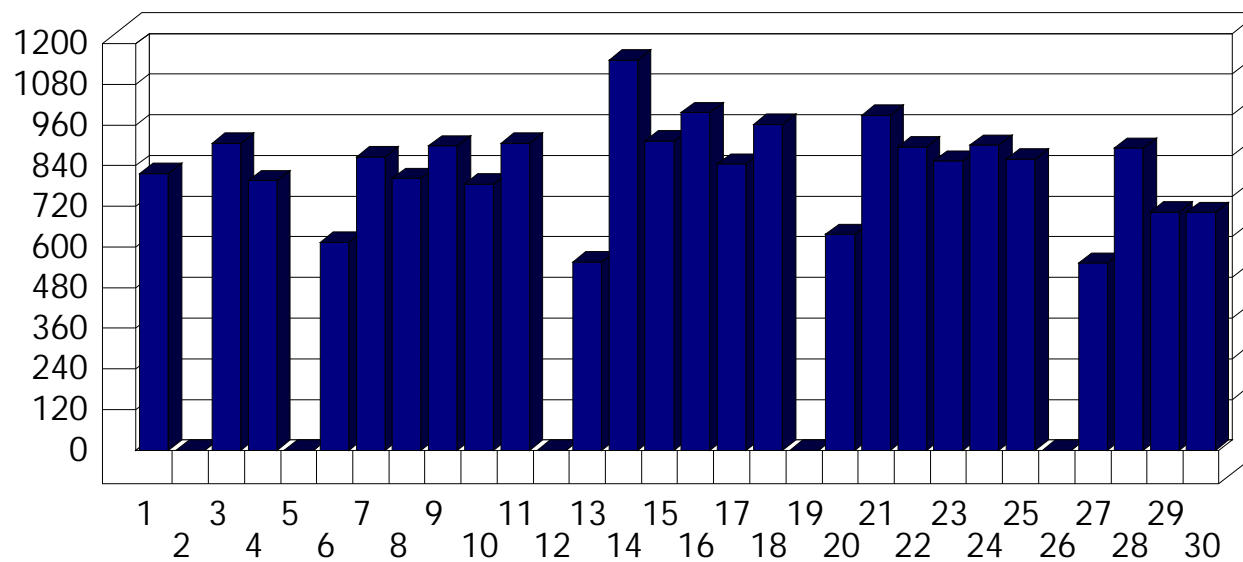

Cinisello-Centrale

Dati di affluenza GIUGNO 2011 Tot. entrati Cinisello-Centrale