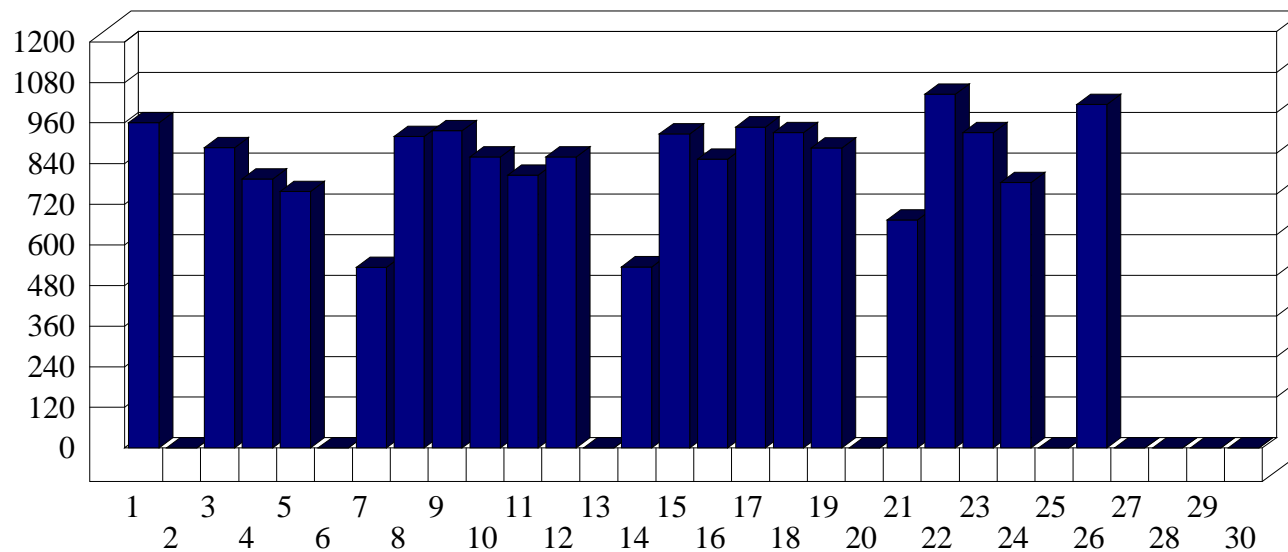

Cinisello-Centrale

Dati di affluenza GIUGNO 2010 Tot. entrati Cinisello-Centrale