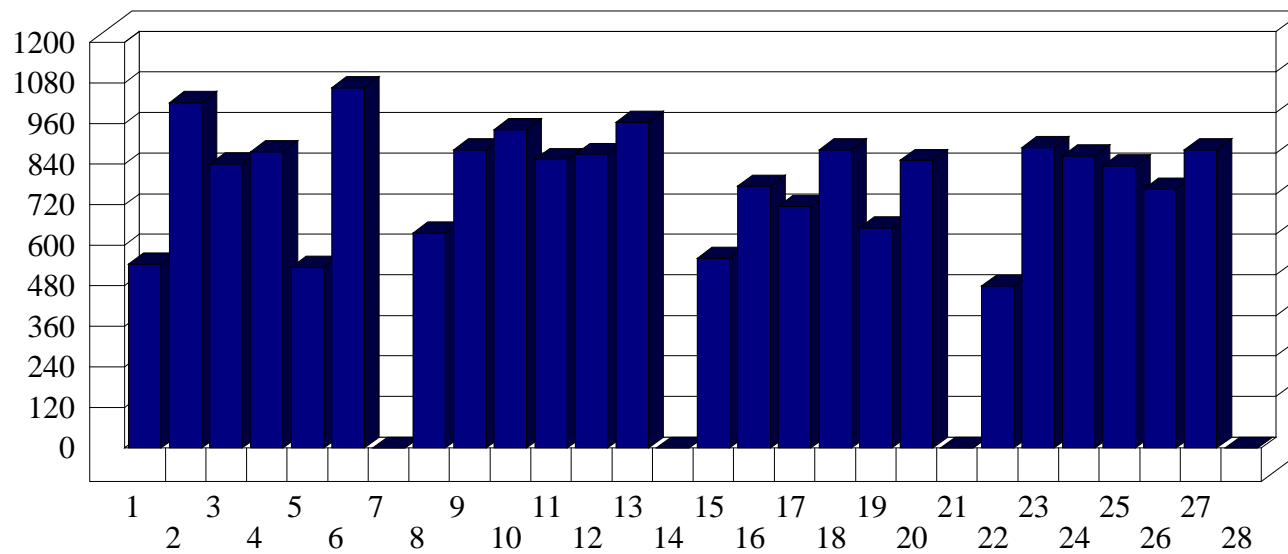

Cinisello-Centrale

Dati di affluenza FEBBRAIO 2010 Tot. entrati Cinisello-Centrale