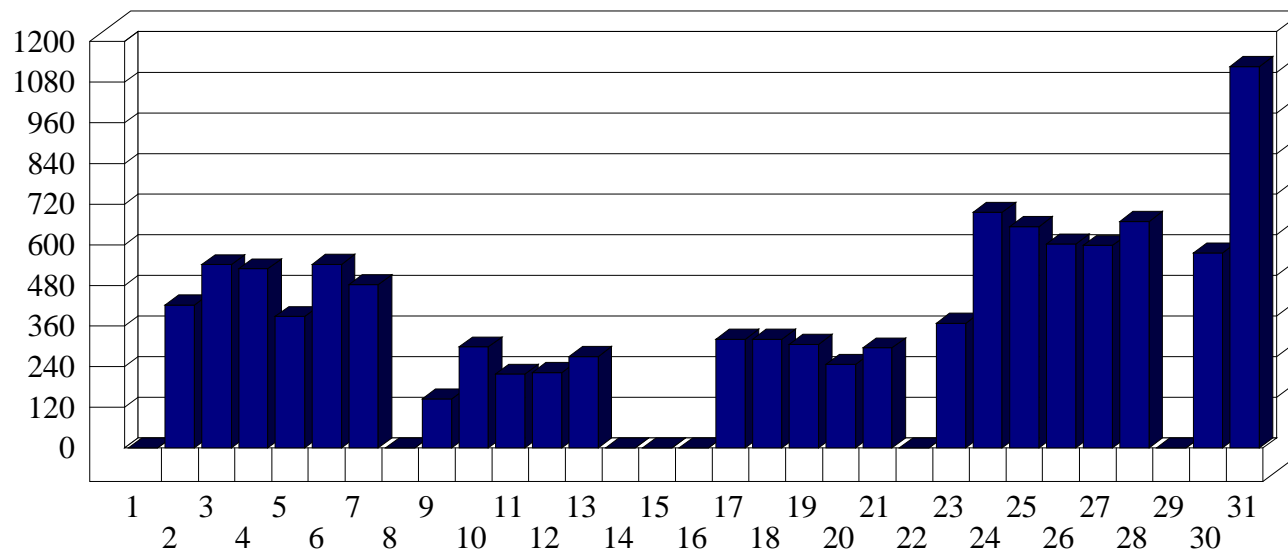

Cinisello-Centrale

Dati di affluenza AGOSTO 2010 Tot. entrati Cinisello-Centrale