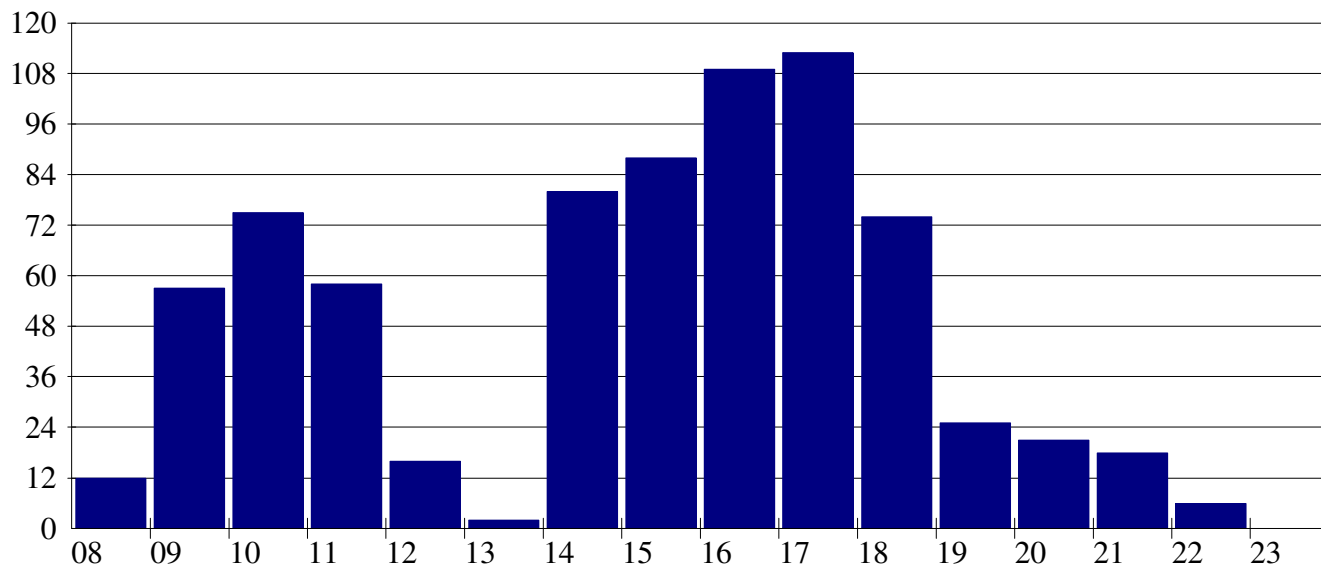

Cinisello-Centrale

Affluenza per fascia oraria ANNO 2009 Media entrati Cinisello-Centrale