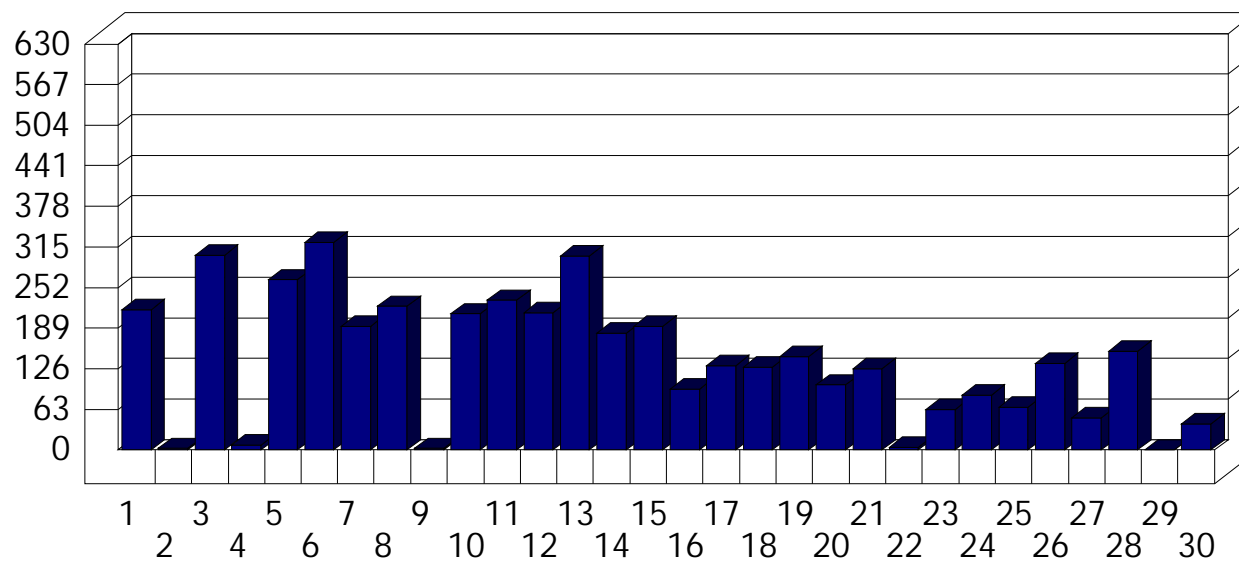

Cesate

Dati di affluenza SETTEMBRE 2011 Tot. entrati Cesate