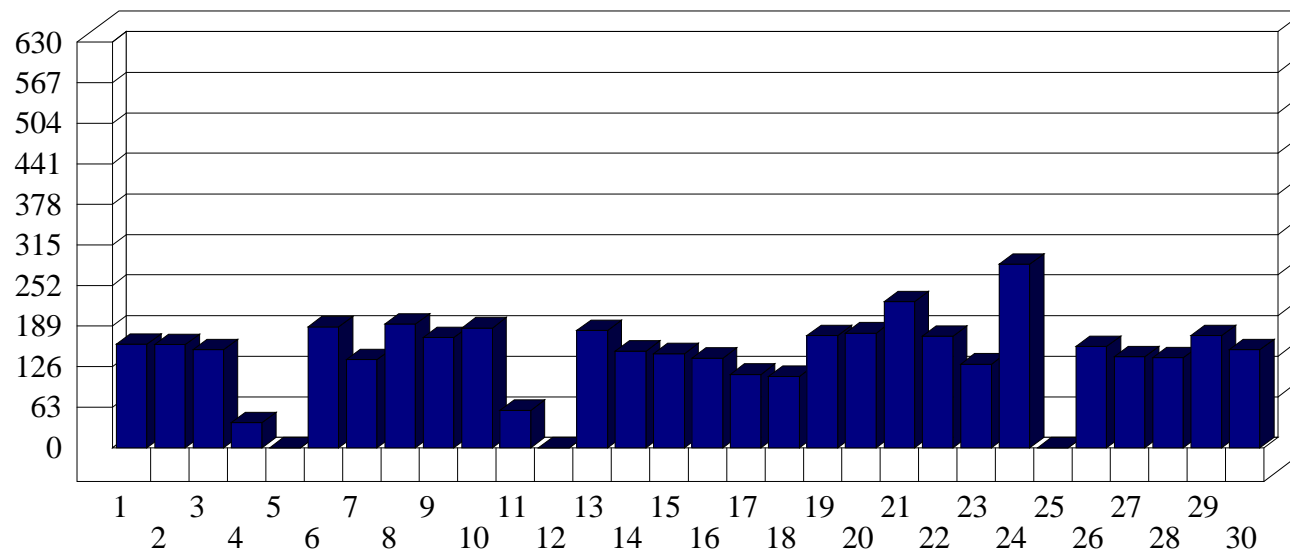

Cesate

Dati di affluenza SETTEMBRE 2010 Tot. entrati Cesate