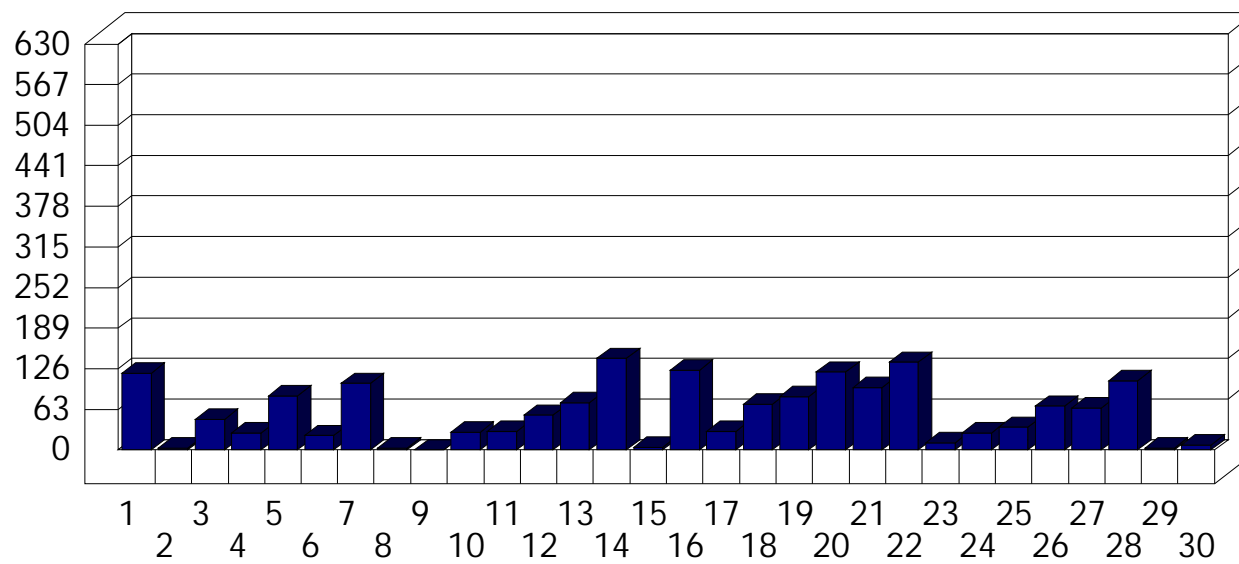

Cesate

Dati di affluenza NOVEMBRE 2010 Tot. entrati Cesate