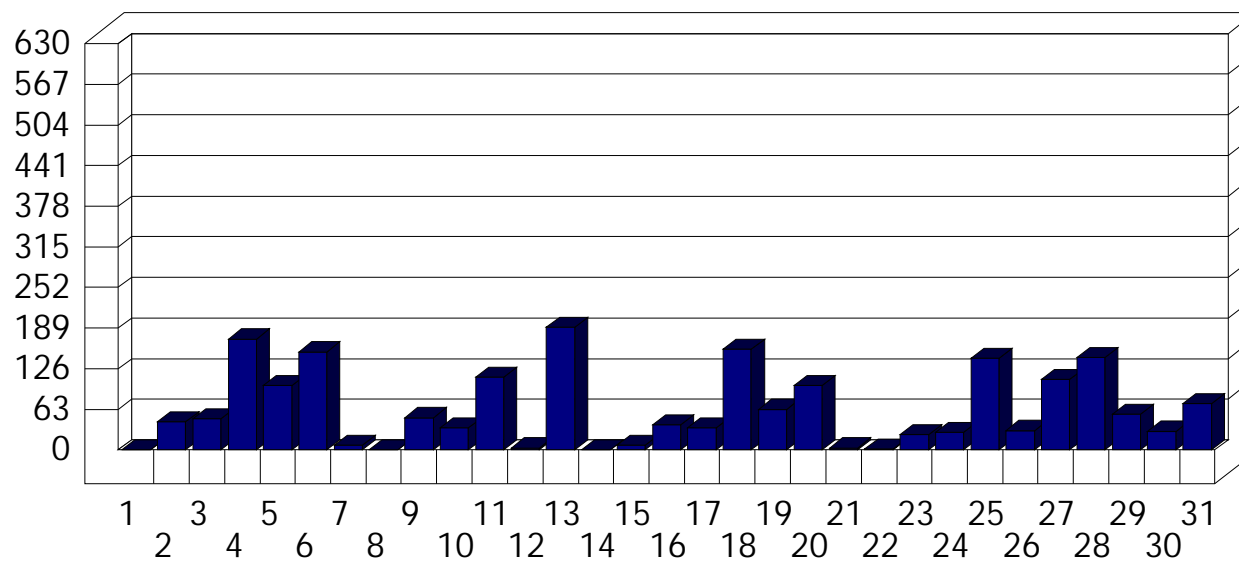

Cesate

Dati di affluenza MARZO 2011 Tot. entrati Cesate