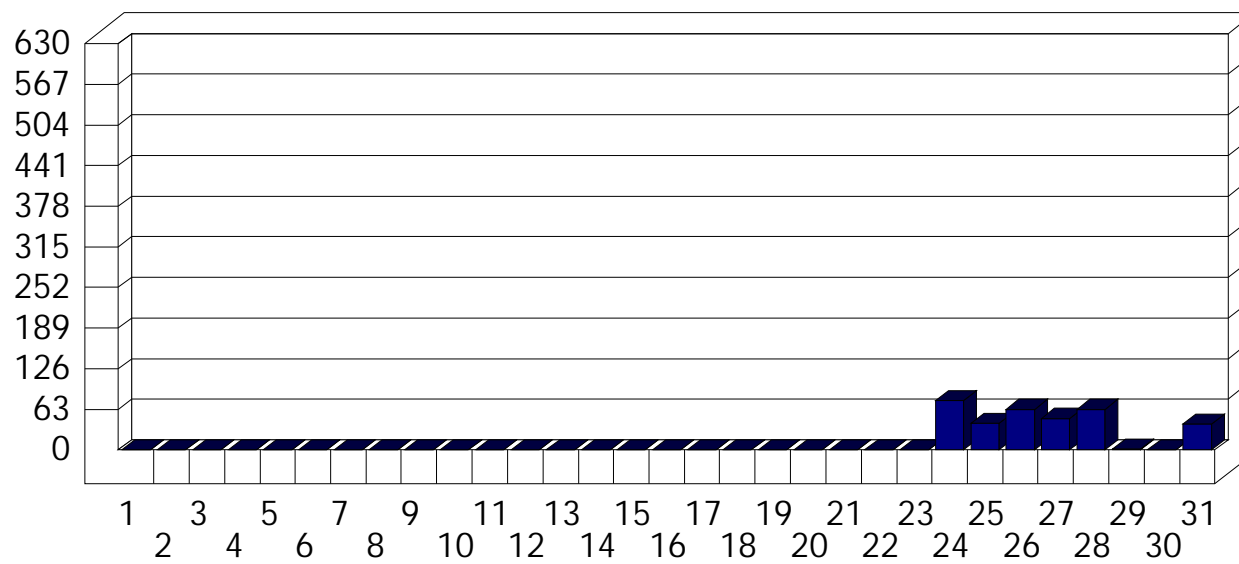

Cesate

Dati di affluenza LUGLIO 2011 Tot. entrati Cesate