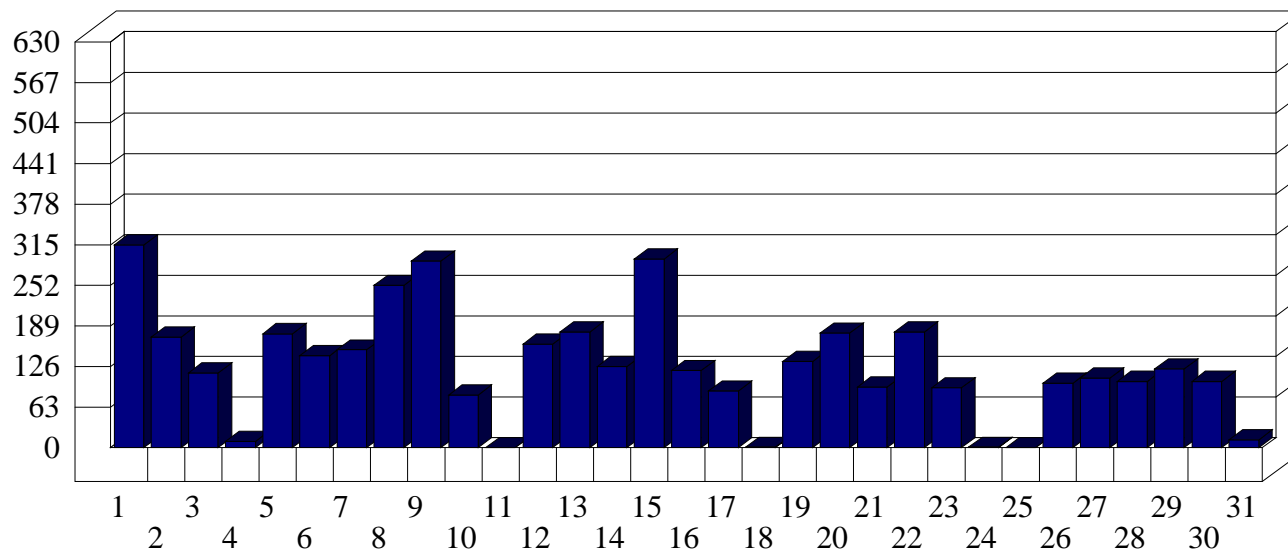

Cesate

Dati di affluenza LUGLIO 2010 Tot. entrati Cesate