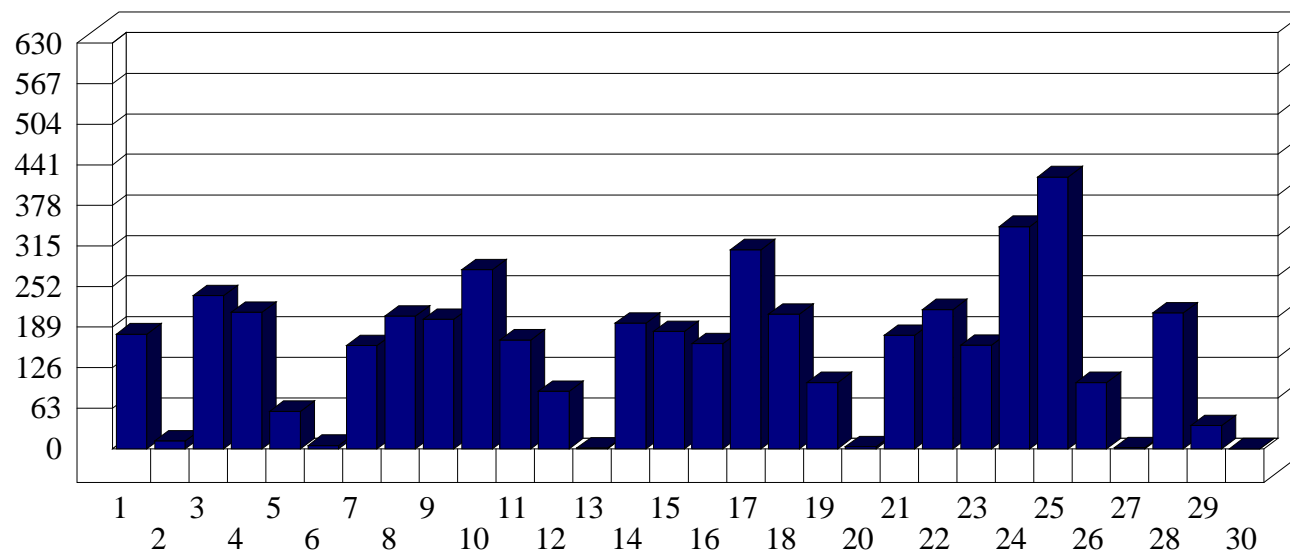

Cesate

Dati di affluenza GIUGNO 2010 Tot. entrati Cesate