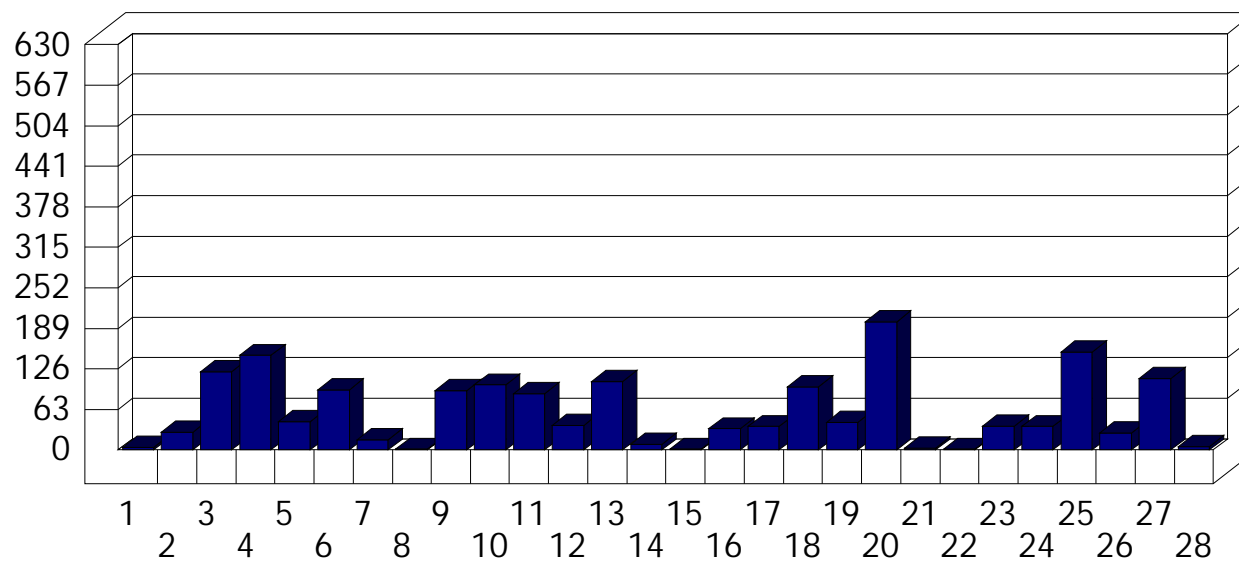

Cesate

Dati di affluenza FEBBRAIO 2011 Tot. entrati Cesate