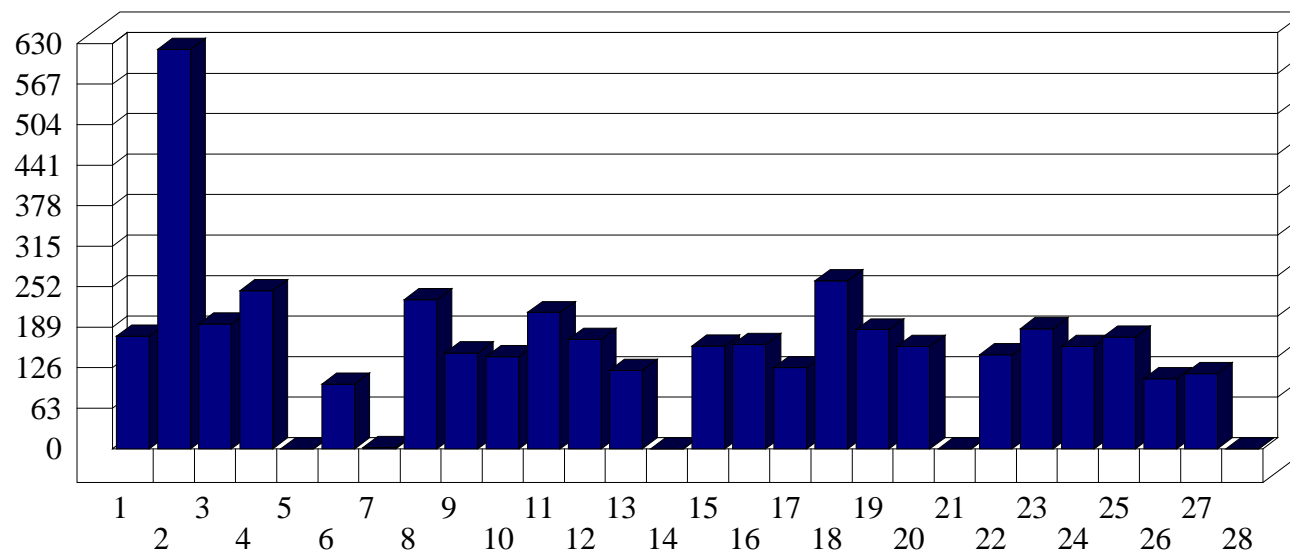

Cesate

Dati di affluenza FEBBRAIO 2010 Tot. entrati Cesate