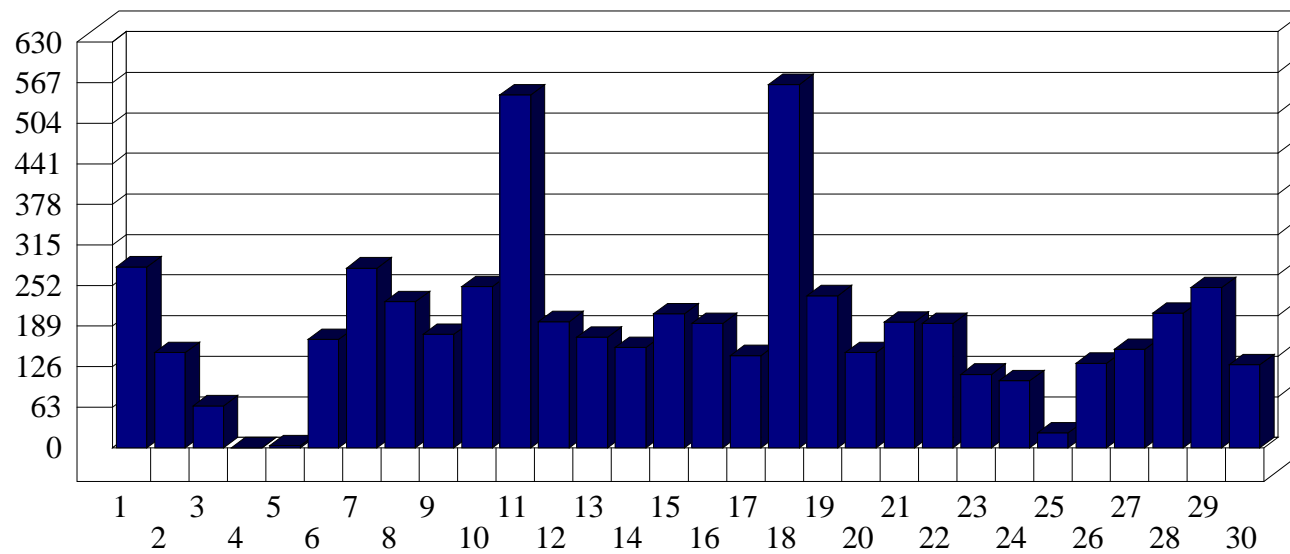

Cesate

Dati di affluenza APRILE 2010 Tot. entrati Cesate