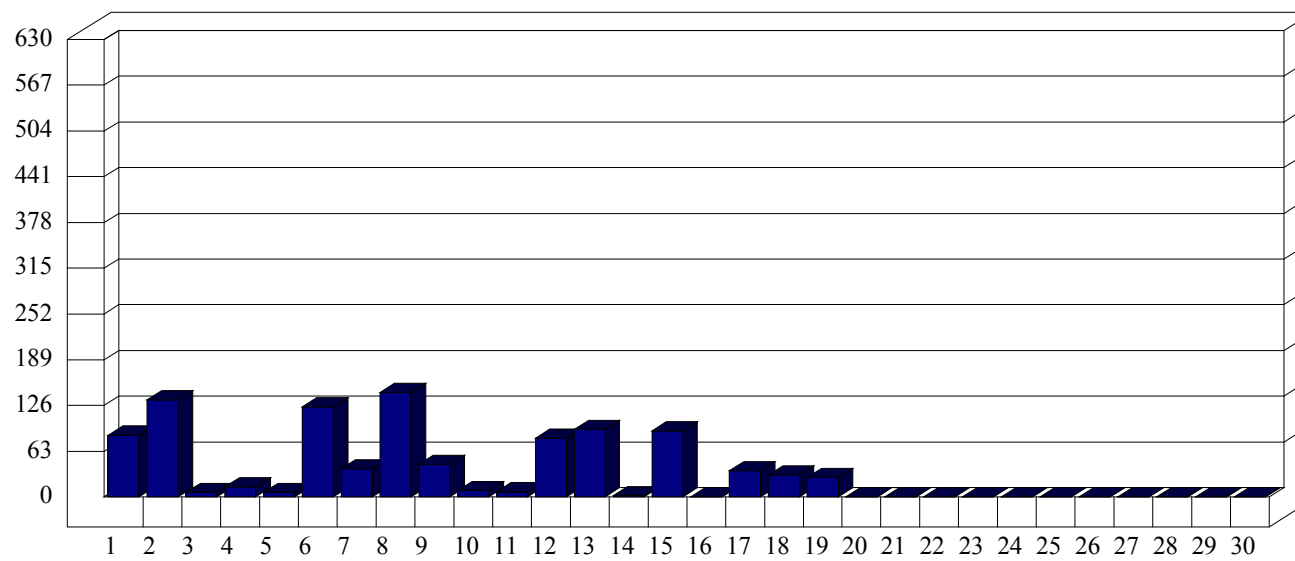

Cesate

Dati di affluenza NOVEMBRE 2011 Tot. entrati Cesate