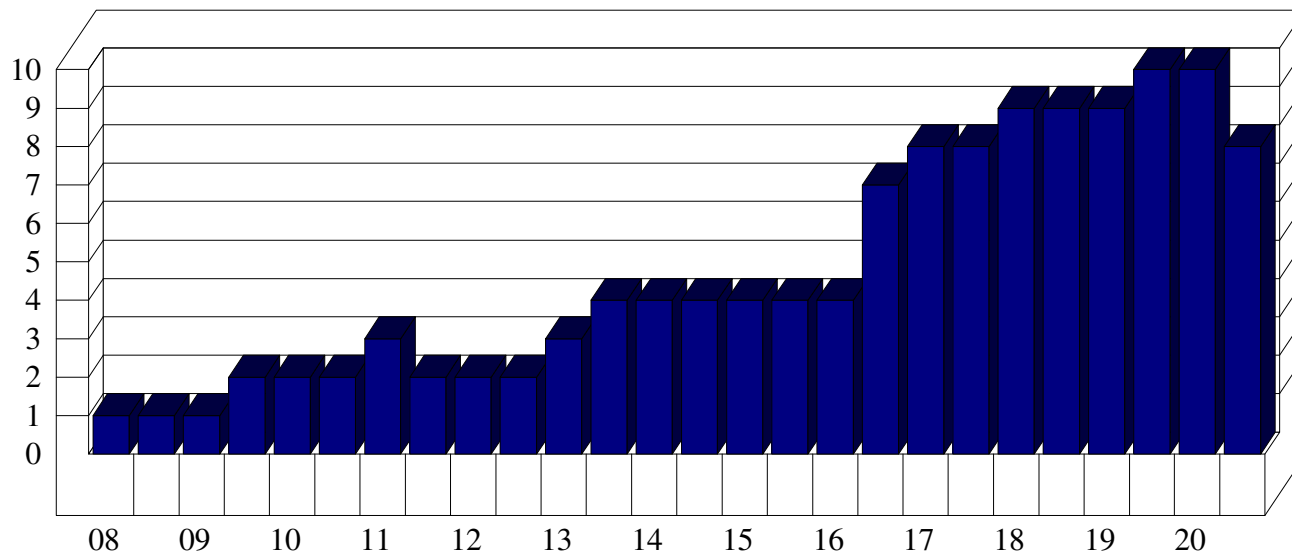

Cesate

Affluenza per fascia oraria ANNO 2009 Media entrati Cesate