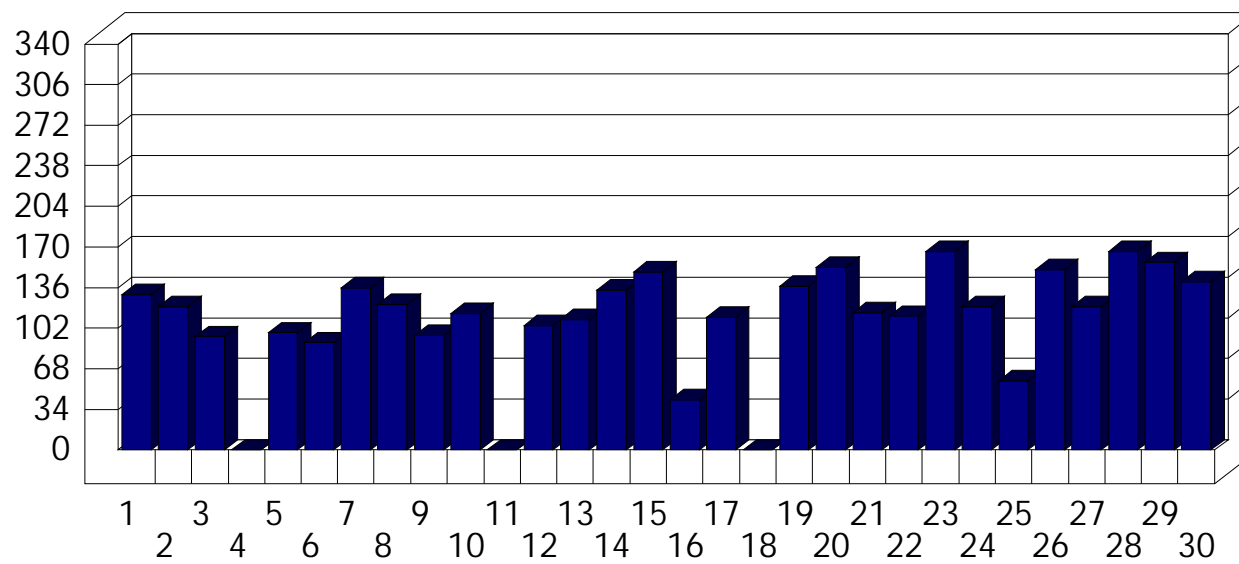

Cerro

Dati di affluenza SETTEMBRE 2011 Tot. entrati Cerro