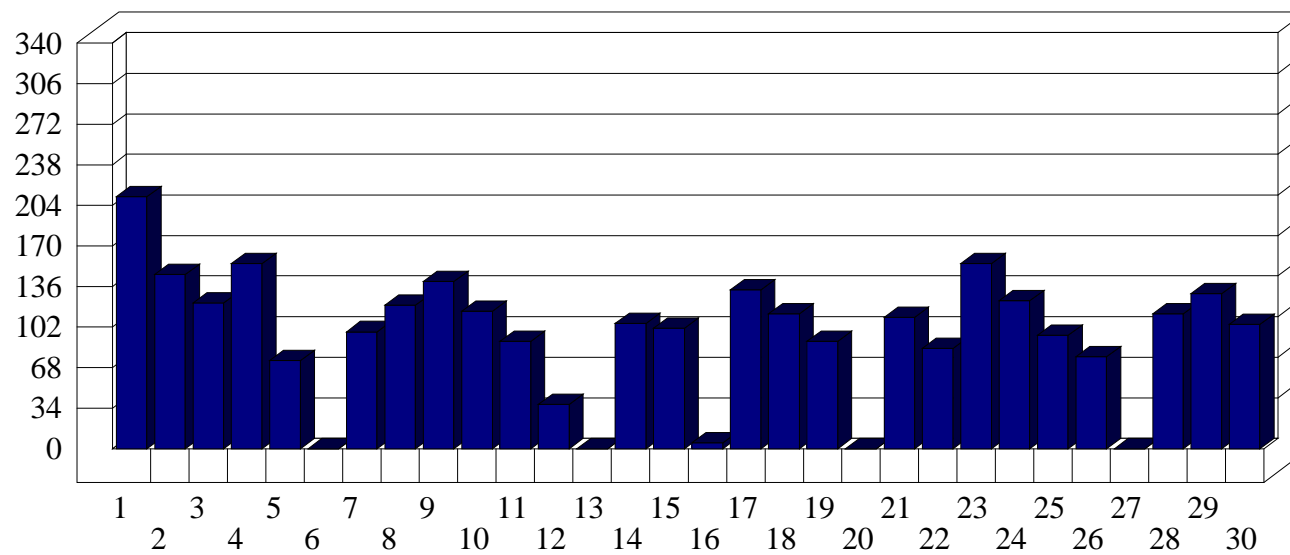

Cerro

Dati di affluenza SETTEMBRE 2009 Tot. entrati Cerro