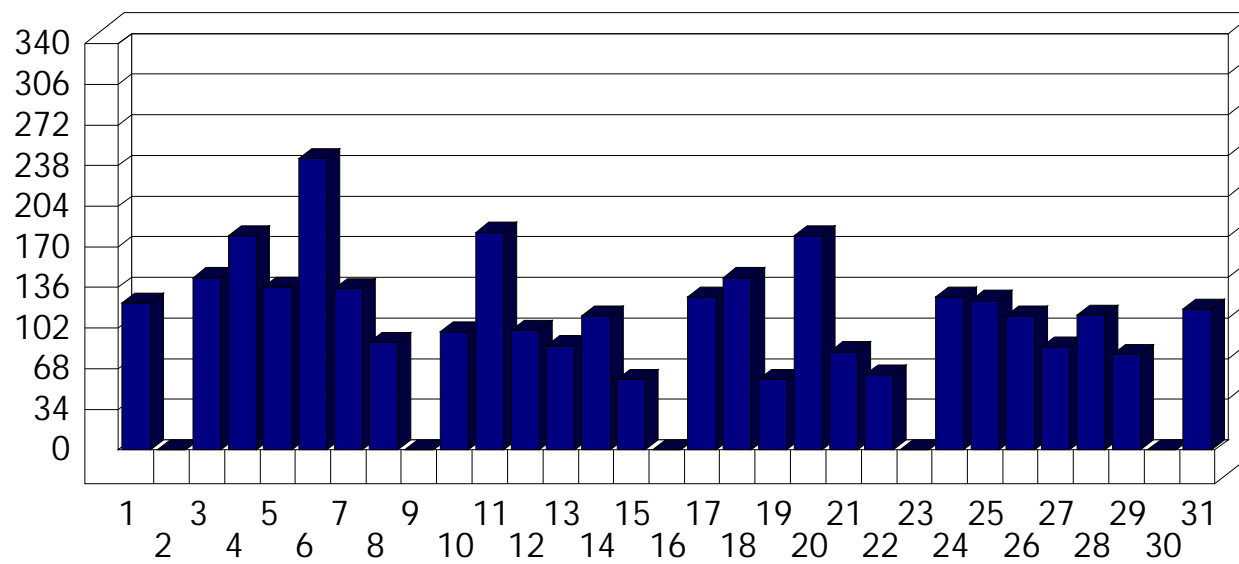

Cerro

Dati di affluenza OTTOBRE 2011 Tot. entrati Cerro