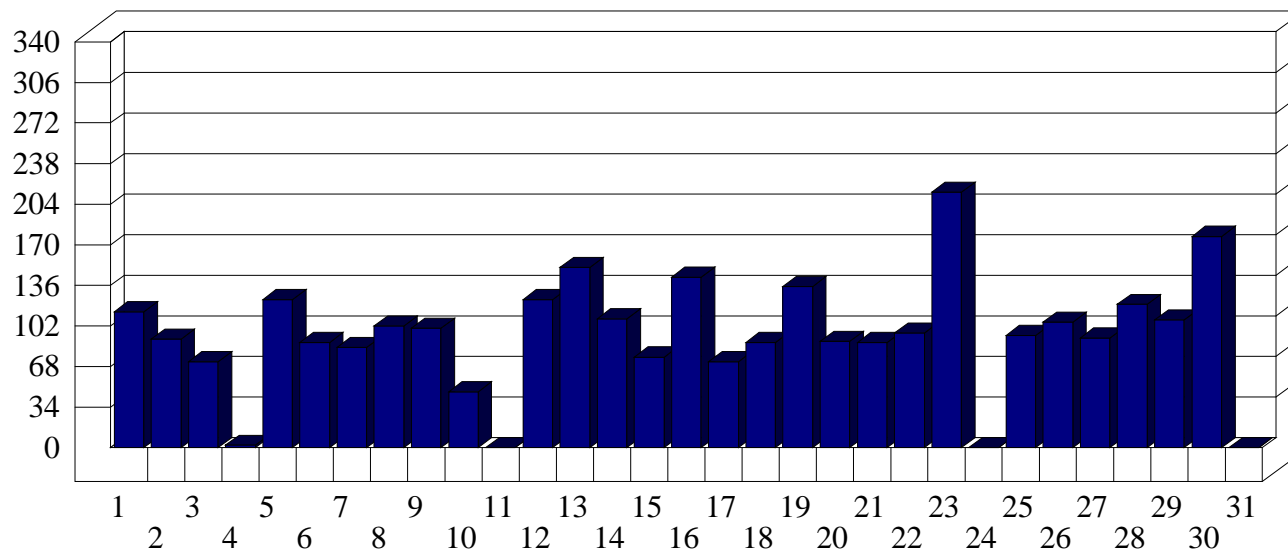

Cerro

Dati di affluenza OTTOBRE 2010 Tot. entrati Cerro