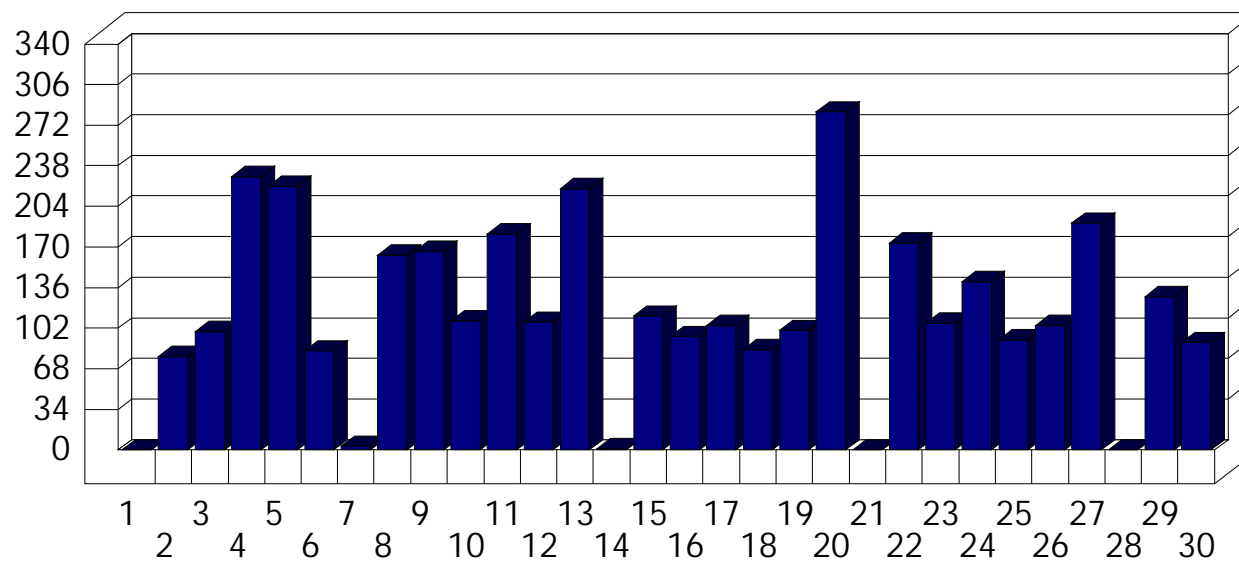

Cerro

Dati di affluenza NOVEMBRE 2010 Tot. entrati Cerro