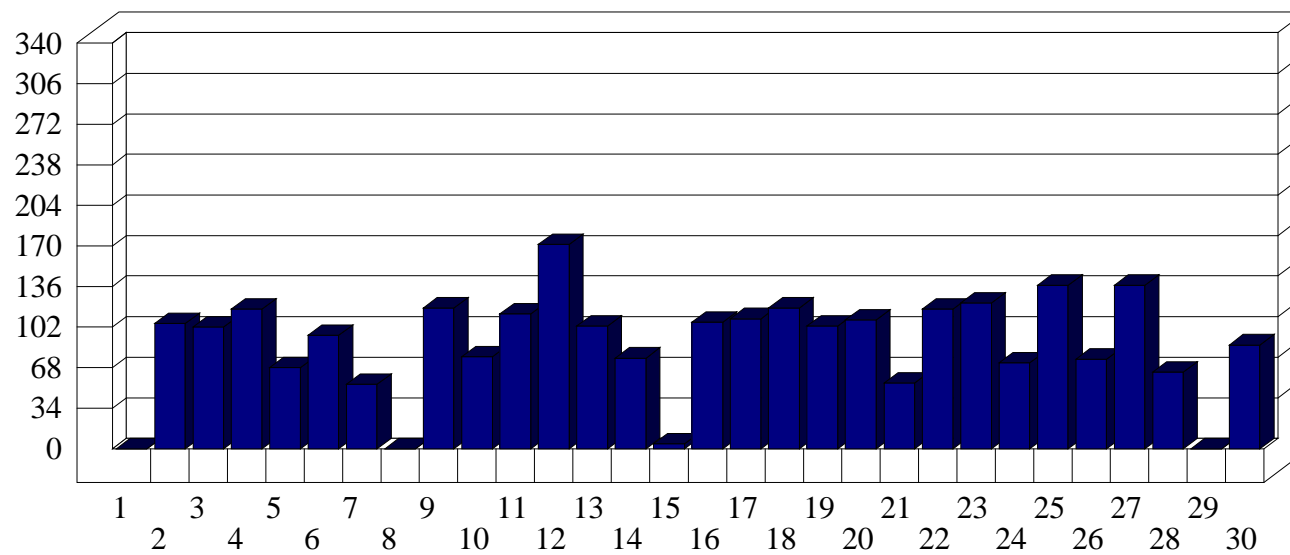

Cerro

Dati di affluenza NOVEMBRE 2009 Tot. entrati Cerro