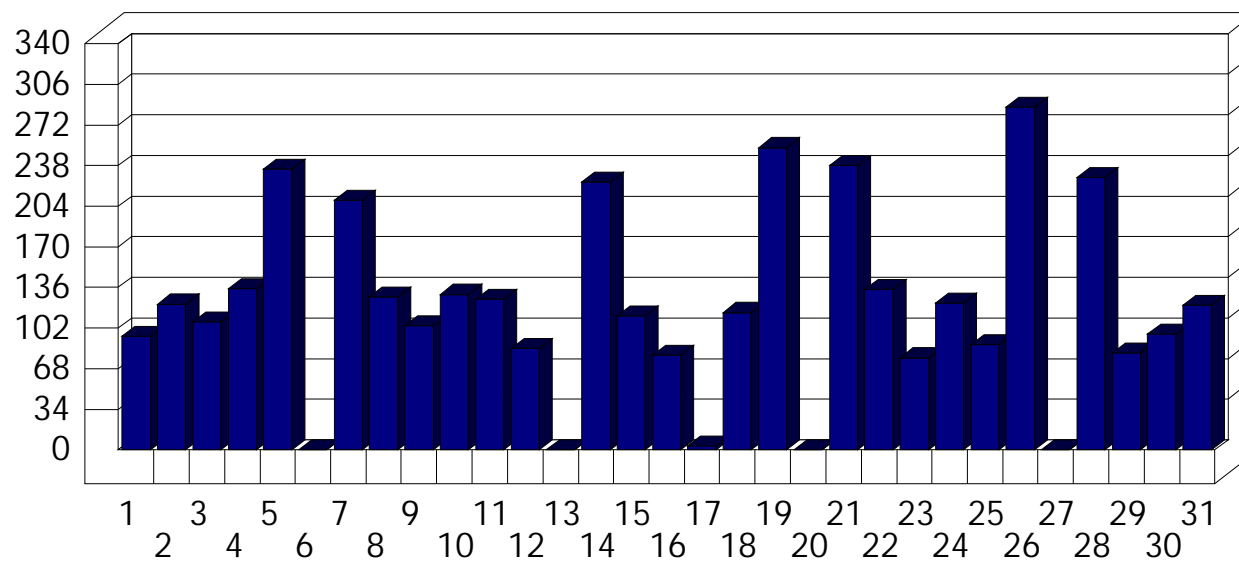

Cerro

Dati di affluenza MARZO 2011 Tot. entrati Cerro