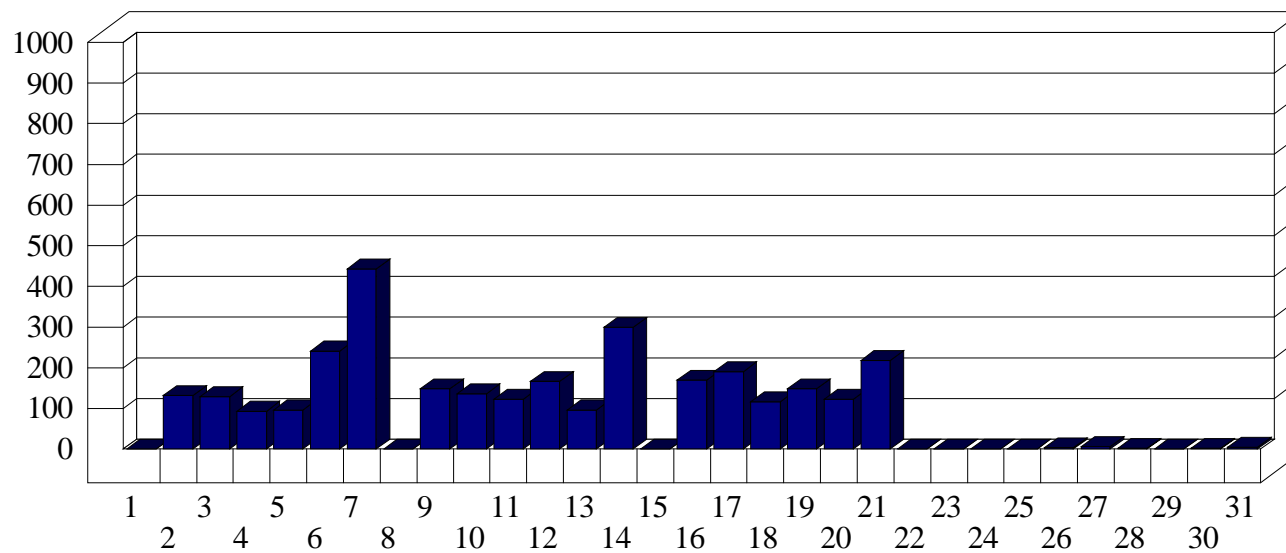

Cerro

Dati di affluenza MARZO 2009 Tot. entrati Cerro