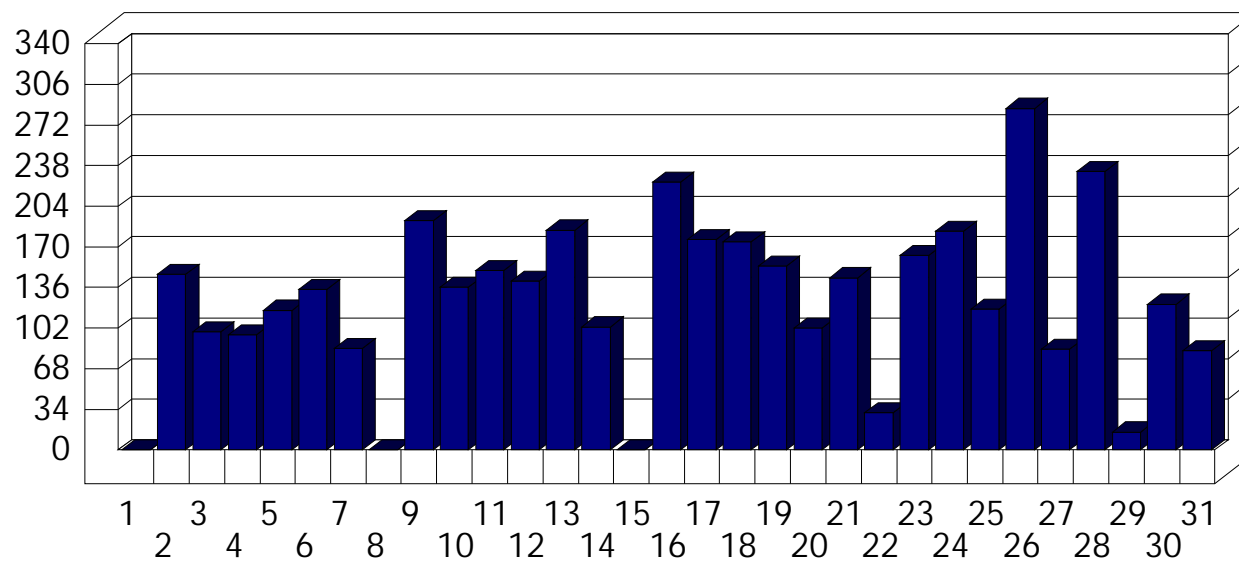

Cerro

Dati di affluenza MAGGIO 2011 Tot. entrati Cerro