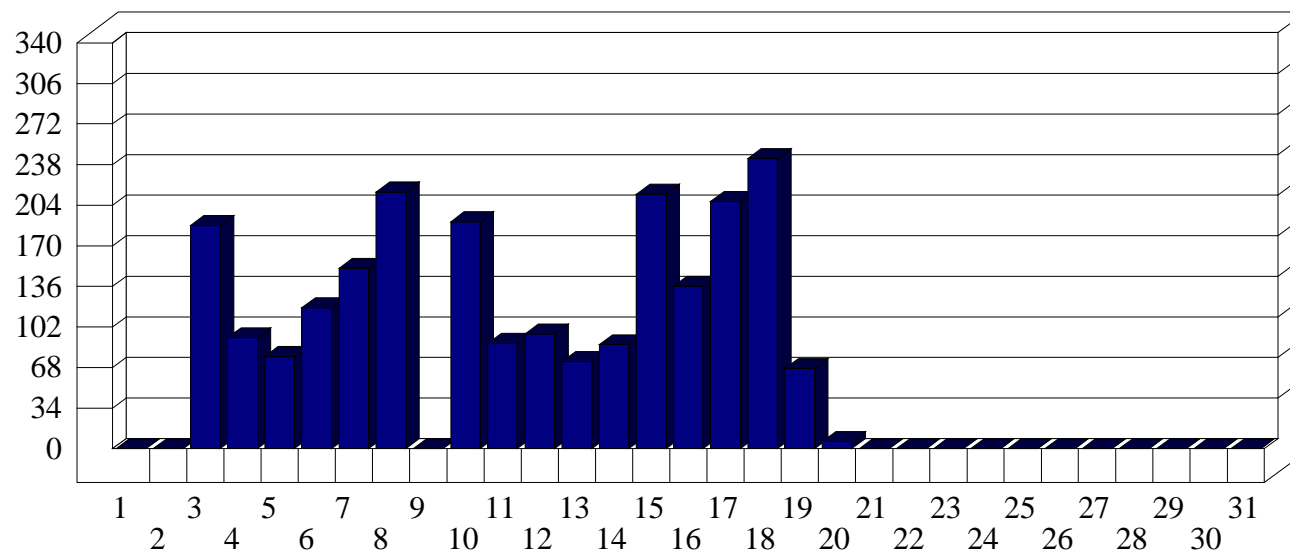

Cerro

Dati di affluenza MAGGIO 2010 Tot. entrati Cerro