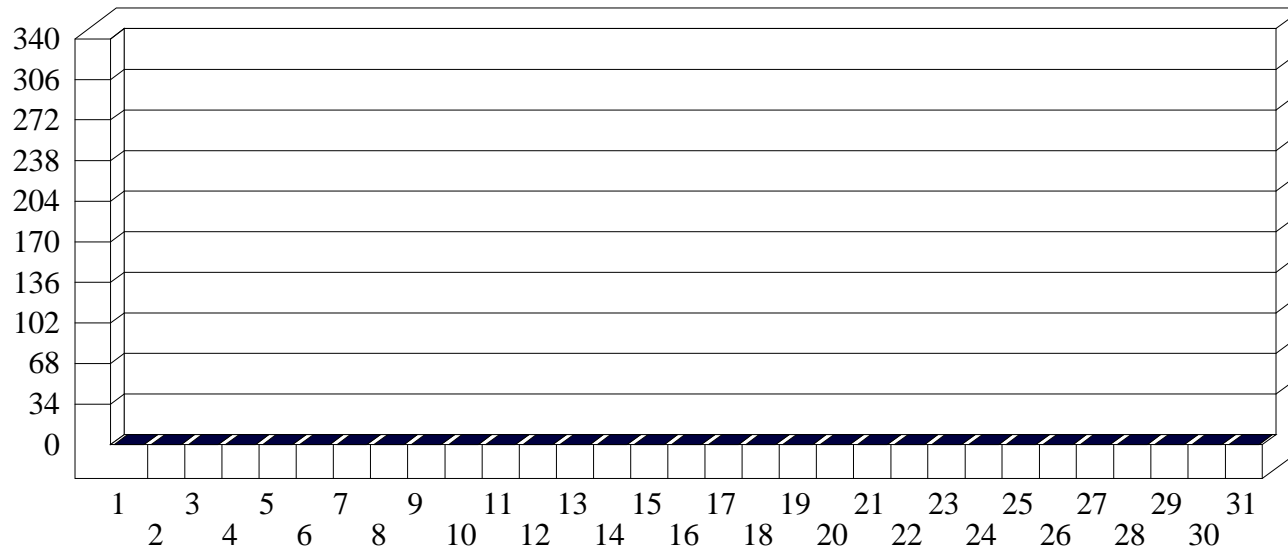

Cerro

Dati di affluenza LUGLIO 2010 Tot. entrati Cerro