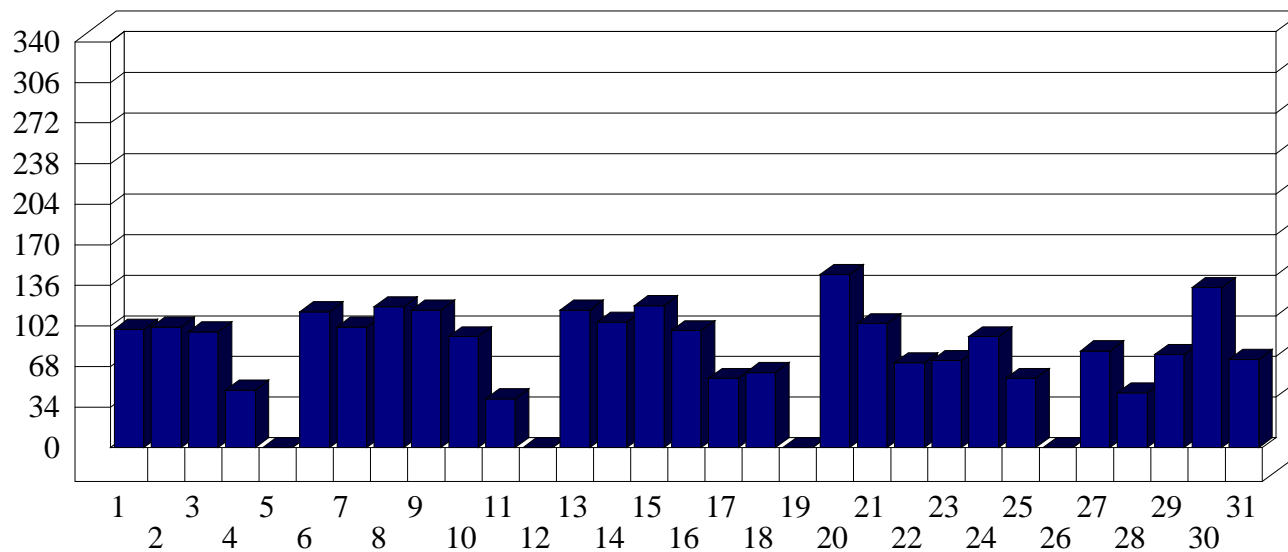

Cerro

Dati di affluenza LUGLIO 2009 Tot. entrati Cerro