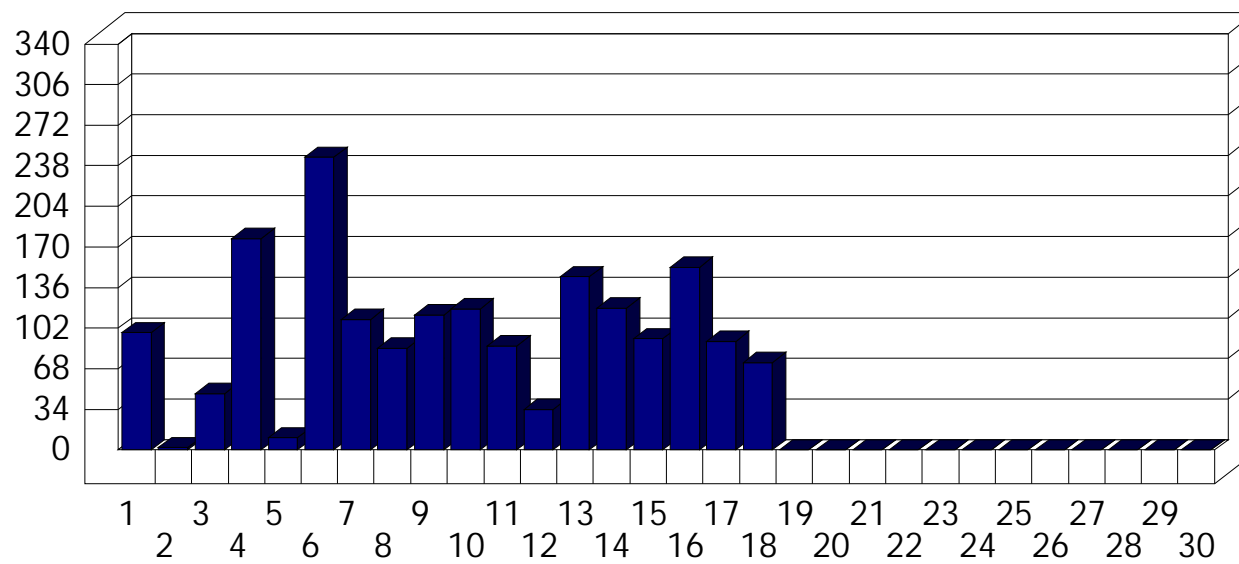

Cerro

Dati di affluenza GIUGNO 2011 Tot. entrati Cerro